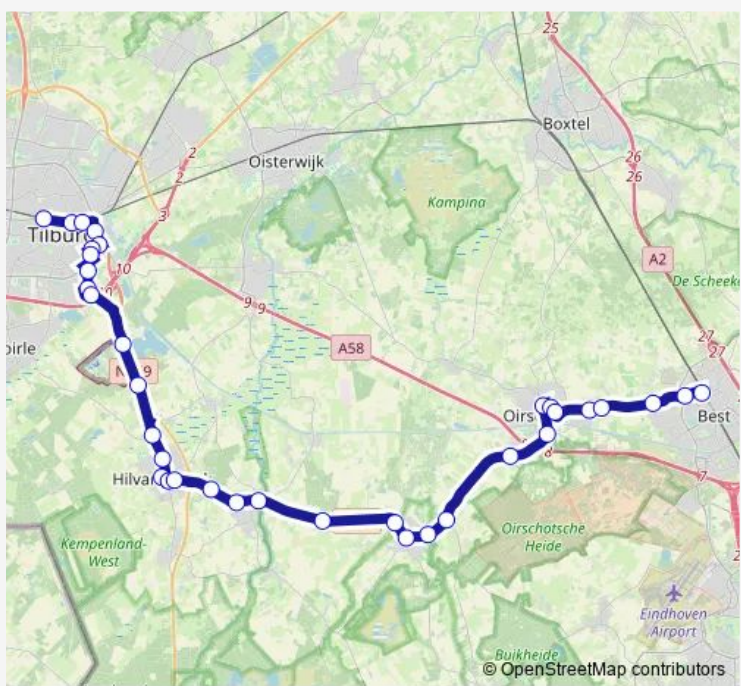

Bus 142 Tilburg via Hilvarenbeek - Best

[Go to website](#)

Direction
 Tilburg, Centraal Station (E) — Best, Station
 36 stops
[Open route schedule](#)

- Tilburg, Centraal Station (E)
- Tilburg, Interpolis
- Tilburg, Spoorlaan Oost
- Tilburg, St. Josephstraat
- Tilburg, Lourdesstraat
- Tilburg, Fatimastraat
- Tilburg, Wethouder Baggermanlaan
- Tilburg, Prof.v. Buchemlaan
- Tilburg, ETZ Elisabeth Busstation
- Tilburg, ETZ Elisabeth Hoofdingang
- Hilvarenbeek, Speelland
- Hilvarenbeek, Safaripark
- Hilvarenbeek, Kommerstraat
- Hilvarenbeek, Tilburgseweg
- Hilvarenbeek, Doelenstraat
- Hilvarenbeek, Vrijthof
- Hilvarenbeek, Diessenseweg
- Hilvarenbeek, Joh.v.Brabantlaan
- Diessen, Waterstraat
- Diessen, Beekseweg
- Diessen, Julianastraat

Route schedule
 Tilburg, Centraal Station (E) — Best, Station

Monday	06:00-19:11
Tuesday	06:00-19:11
Wednesday	06:00-19:11
Thursday	06:00-19:11
Friday	06:00-19:11
Saturday	—
Sunday	—

Route info
 Direction: Tilburg, Centraal Station (E)
 Stops: 36
 Trip Duration: 1 hour 6 min

142 — Tilburg via Hilvarenbeek - Best **BusMaps**

Diessen, Toekomstweg

Middelbeers, Hoogdijk

Middelbeers, Hertog Janstraat

Middelbeers, Sportparklaan

Oostelbeers, Andreasstraat

Oostelbeers, Beerschotseweg

Oirschot, Kempenweg

Tuesday 06:14-19:21

Wednesday 06:14-19:21

Thursday 06:14-19:21

Friday 06:14-19:21

Saturday —

Sunday —

Route info

Direction: Best, Station