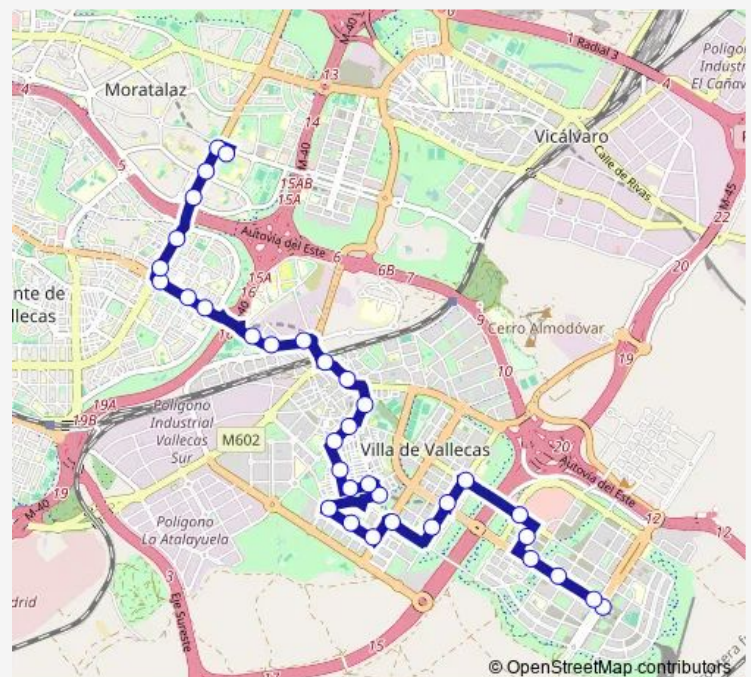

Fuentidueña - Peña Cervera

Peña Cervera - Congosto

### Route schedule

Pavones — Ensanche Vallecas

Monday 06:00-23:45

Tuesday 06:00-23:45

Wednesday 06:00-23:45

Thursday 06:00-23:45

Friday 06:00-23:45

Saturday 06:00-23:45

### Route info

Direction: Pavones

Stops: 35

Trip Duration: 0 hour 47 min

Avenida Villa De Vallecas - Congosto

Centro De Salud Ensanche Vallecas

Granja San Ildefonso - Batres

Cerro Milano - La Gavia