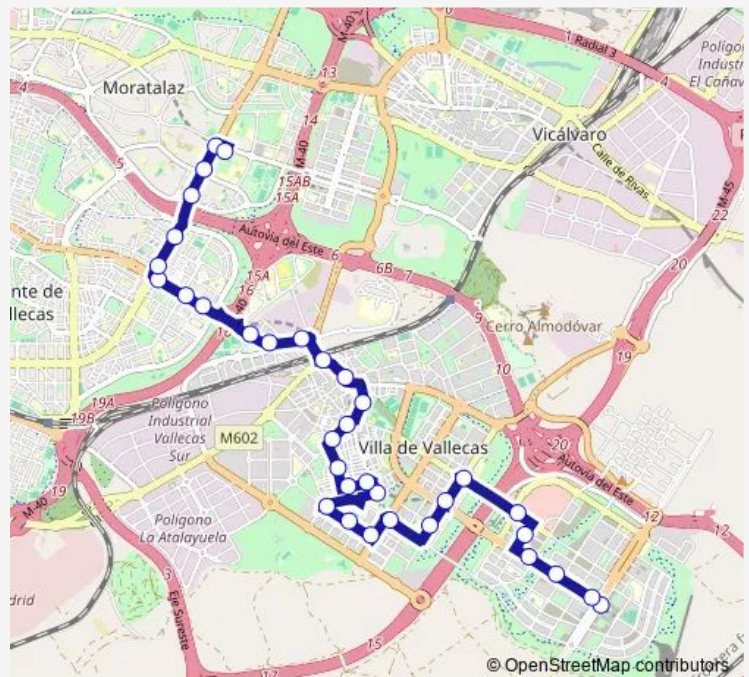

Wednesday 06:00-23:45

Thursday 06:00-23:45

Friday 06:00-23:45

Saturday 06:00-23:45

Sunday 07:30-23:45

Route info

Direction: Pavones

Stops: 35

Trip Duration: 0 hour 50 min

142 — Pavones - Ensanche de Vallecas

Avenida Villa De Vallecas - Congosto

Centro De Salud Ensanche Vallecas

Granja San Ildefonso - Batres

Cerro Milano - La Gavia

Peñaranda - Puente de