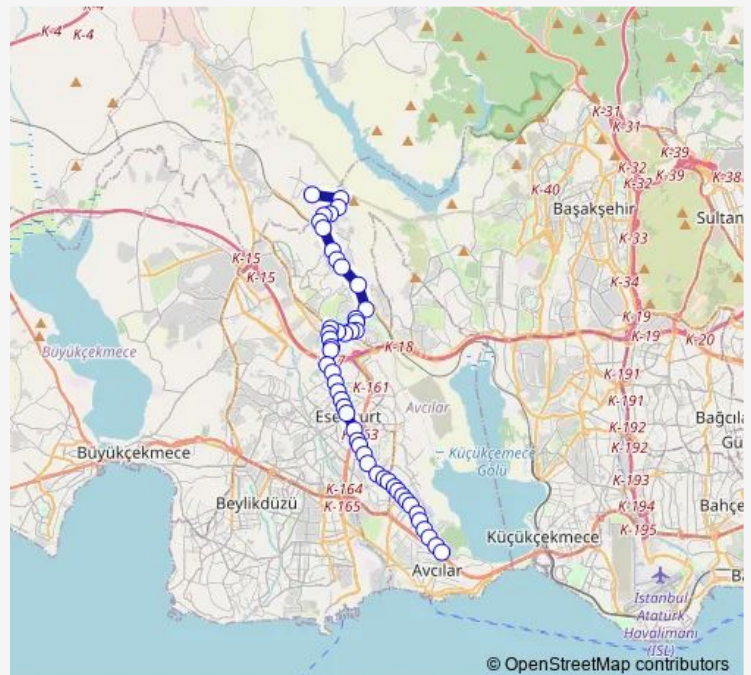

Thursday 07:45-22:20

Friday 07:45-22:20

Saturday 07:40-18:05

Sunday —

**Route info**Direction: İSTANBUL ÜNİVERSİTESİ-CERRAHPAŞA  
AVCILAR KAMPÜSÜ

Stops: 49

Trip Duration: 0 hour 44 min

■ 142 — İstanbul Üniversitesi - Cerrahpaşa Avcılar  
Kampüsü - Heybetli Sokak

BusMaps

Cumhuriyet Meydani

Saęlık Ocaęi

Kiptaş Esenyurt

Örnek Mahallesi

Fabrikalar

Ardıçlievler

Esenkent Giriş