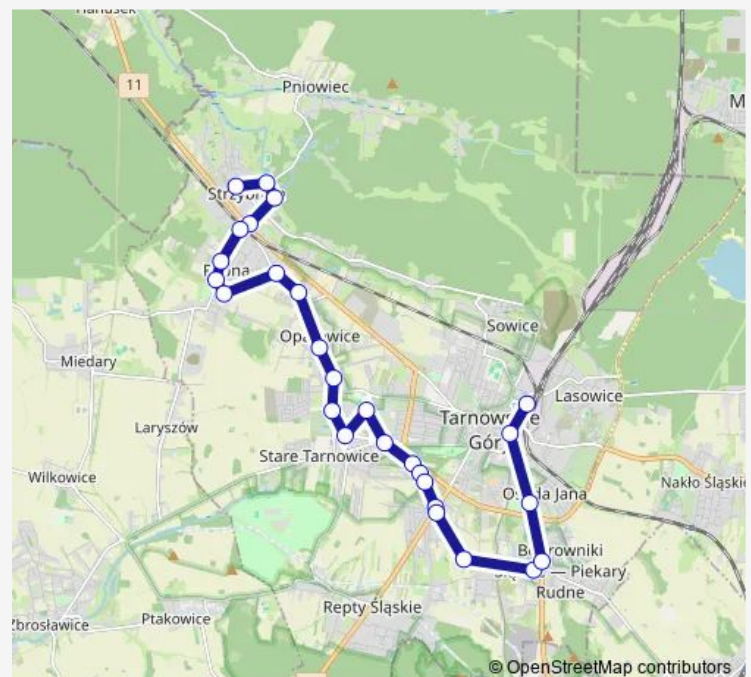

Saturday 09:51-17:51

Sunday 09:51-17:51

Route info

Direction: Strzybnica Kościelna

Stops: 27

Trip Duration: 0 hour 46 min

Tarnowskie Góry Kopalnia Zabytkowa

Bobrowniki Śląskie Poczta