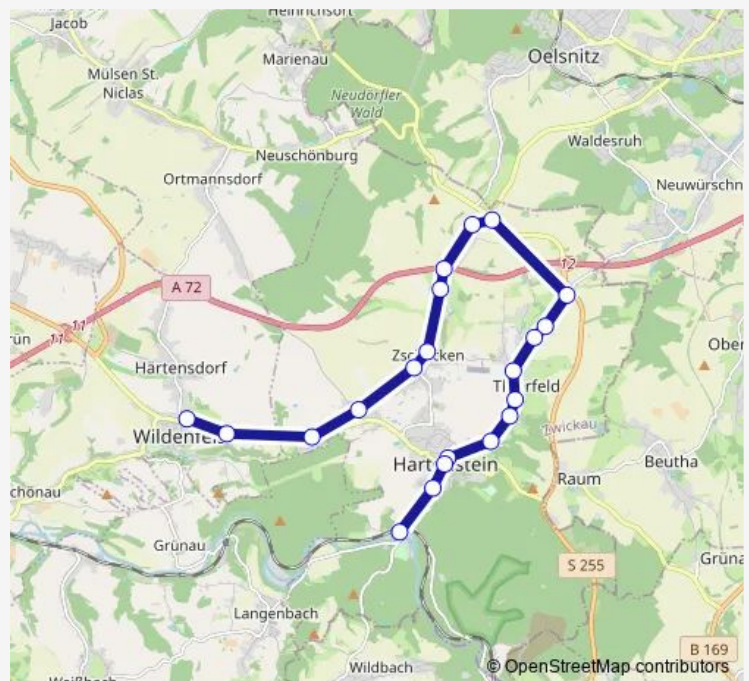

Zschocken, Autobahn

Zschocken, Schule

Zschocken, Gh Zentralhalle

Zschocken, Abzw Hartenstein

Zschocken, Kirche

Zschocken, Abzweigung

Wildenfels, Weigels Berg

Wildenfels, Gh Sächsischer Hof

### Route schedule

Hartenstein, Bahnhof / Burg Stein — Wildenfels, Wartehalle

Monday 05:42-16:15

Tuesday 05:42-16:15

Wednesday 05:42-16:15

Thursday 05:42-16:15

Friday 05:42-16:15

Saturday —

### Route info

Direction: Hartenstein, Bahnhof / Burg Stein

Stops: 21

Trip Duration: 0 hour 31 min

## Route info

Direction: Wildenfels, Wartehalle

Stops: 21

Trip Duration: 0 hour 30 min