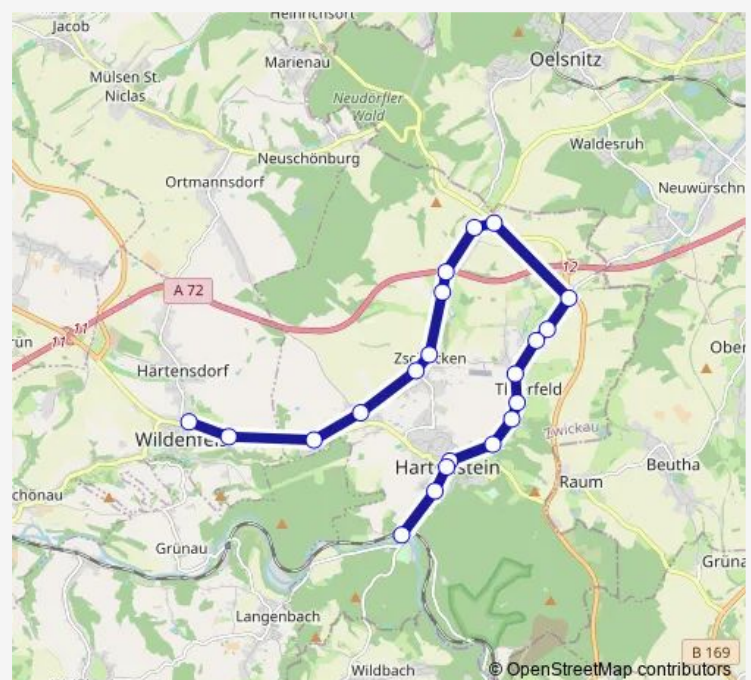

Zschocken, Autobahn

Zschocken, Schule

Zschocken, Gh Zentralhalle

Zschocken, Abzw Hartenstein

Zschocken, Kirche

Zschocken, Abzweigung

Wildenfels, Weigels Berg

Wildenfels, Gh Sächsischer Hof

Wildenfels, Wartehalle

Route schedule

Hartenstein, Bahnhof / Burg Stein — Wildenfels, Wartehalle

Monday 05:42-16:15

Tuesday 05:42-16:15

Wednesday 05:42-16:15

Thursday 05:42-16:15

Friday 05:42-16:15

Saturday —

Sunday —

Route info

Direction: Hartenstein, Bahnhof / Burg Stein

Stops: 21

Trip Duration: 0 hour 31 min

Direction

Wildenfels, Wartehalle — Hartenstein, Bahnhof / Burg Stein

21 stops

[Open route schedule](#)

Wildenfels, Wartehalle

Wildenfels, Wendestelle

Wildenfels, Weigels Berg

Zschocken, Kirche

Zschocken, Abzw Hartenstein

Zschocken, Gh Zentralhalle