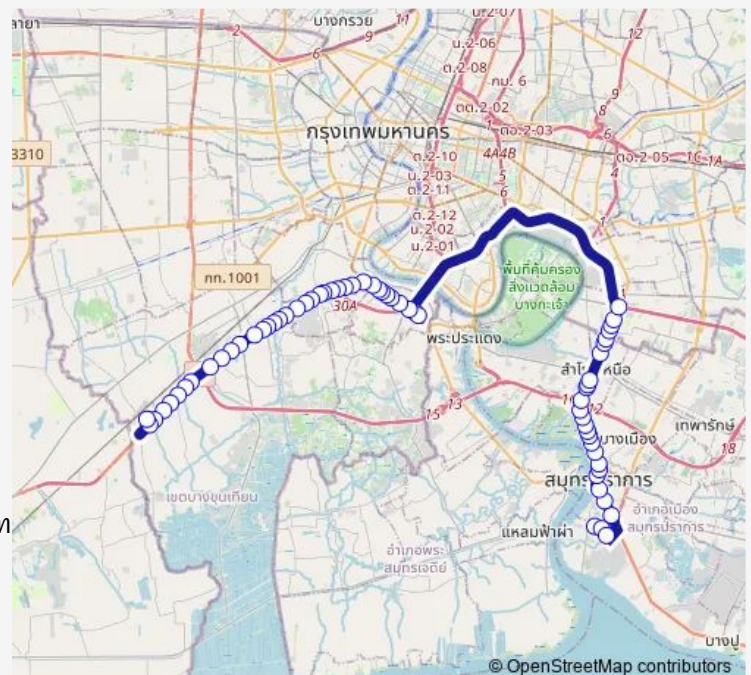

### Route schedule

อู่ฟาร์มจระเข้สมุทรปราการ;Bus Depot Samutprakarn Crocodile Farm & Zoo — อู่เสมด้า;Bus Depot Samaedam

Monday	00:00
Tuesday	00:00
Wednesday	00:00
Thursday	00:00
Friday	00:00
Saturday	00:00
Sunday	00:00

### Route info

Direction: อู่ฟาร์มจระเข้สมุทรปราการ;Bus Depot Samutprakarn Crocodile Farm & Zoo

Stops: 64

Trip Duration: 2 hour 1 min

ฮิตาชิ,โตโยต้า;Hitachi, Toyota

ปั้มน้ำมัน ปตท.(ตรงข้ามซอยอภิชาติ);Ptt Station.