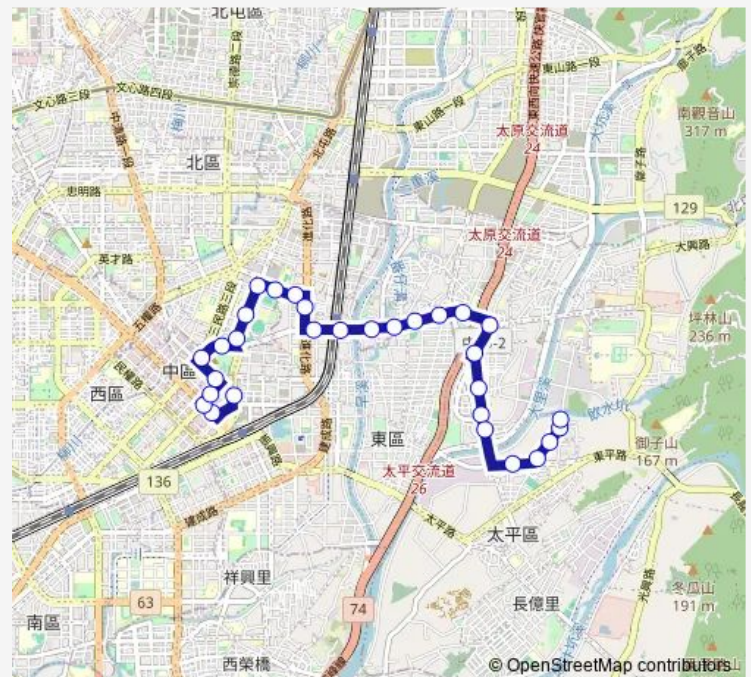

Thursday 06:00-17:15

Friday 06:00-17:15

Saturday 06:00-17:15

Sunday 06:00-17:15

Route info

Direction: Tc_干城站

Stops: 30

Trip Duration: 0 hour 27 min

142 — 142_干城站_豐年社區五站_干城站

BusMaps

Tc_賢德醫院

Tc_新平溪洲路口

Tc_宜欣國小

Tc_新平仁和街口

Tc_崇正寶宮

Tc_東平里