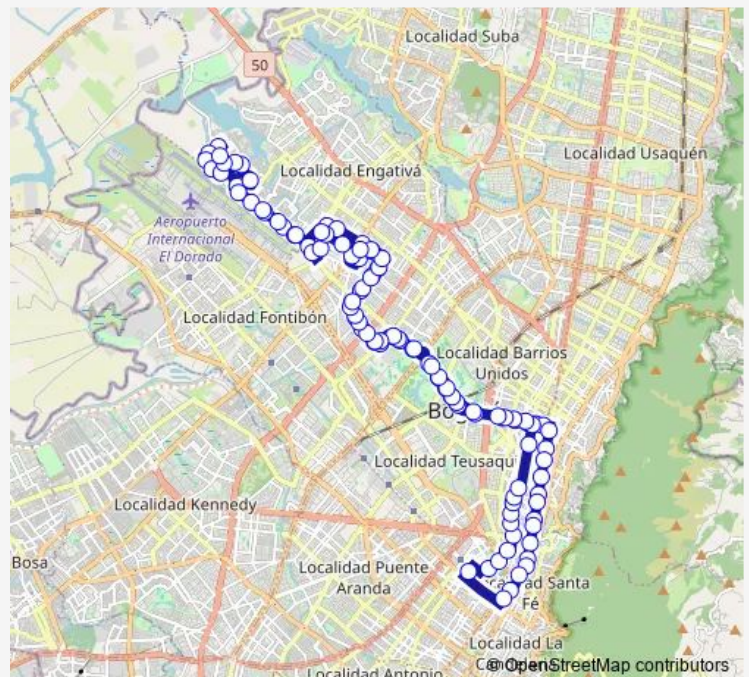

### Route schedule

KR 121 - CL 64b — CL 64 - KR 118b

Monday 04:00-17:30

Tuesday 04:00-17:30

Wednesday 04:00-17:30

Thursday 04:00-17:30

Friday 04:00-17:30

Saturday 04:00-17:30

### Route info

Direction: KR 121 - CL 64b

Stops: 107

Trip Duration: 6 hour 28 min

CL 69A - KR 77c

KR 77A - CL 67

KR 77A - CL 65a

KR 77A - CL 63F Bis