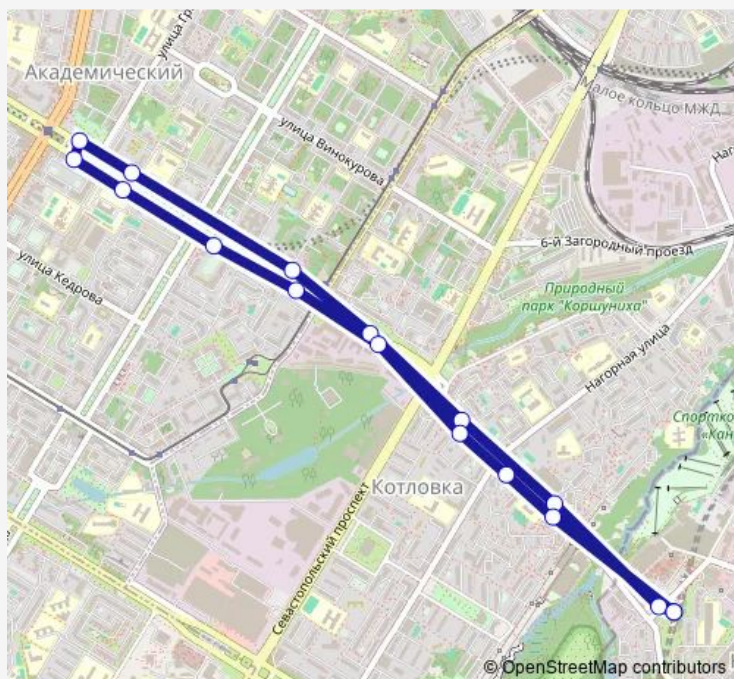

Улица Ремизова

Поликлиника

Улица Дмитрия Ульянова, 44

Улица Дмитрия Ульянова

Техникум

Метро «Академическая» (северный вход)

Метро «Академическая» (южный вход)

Техникум

Новочерёмушкинская улица

Улица Дмитрия Ульянова

Улица Дмитрия Ульянова, 44

Поликлиника

Улица Ремизова, 10

Улица Ремизова

Метро «Нагорная»

Route schedule

Метро «Нагорная» — Метро «Нагорная»

Monday	05:30-20:10
Tuesday	05:30-20:10
Wednesday	05:30-20:10
Thursday	05:30-20:10
Friday	05:30-20:10
Saturday	—
Sunday	—

Route info

Direction: Метро «Нагорная»

Stops: 17

Trip Duration: 0 hour 37 min

142 — Метро «Нагорная» - Метро «Нагорная»

142 Bus time schedules and route maps are available in an offline PDF at busmaps.com. Use the busmaps.com website to see live bus times, train schedule or subway schedule, and step-by-step directions for all public transit in Moscow