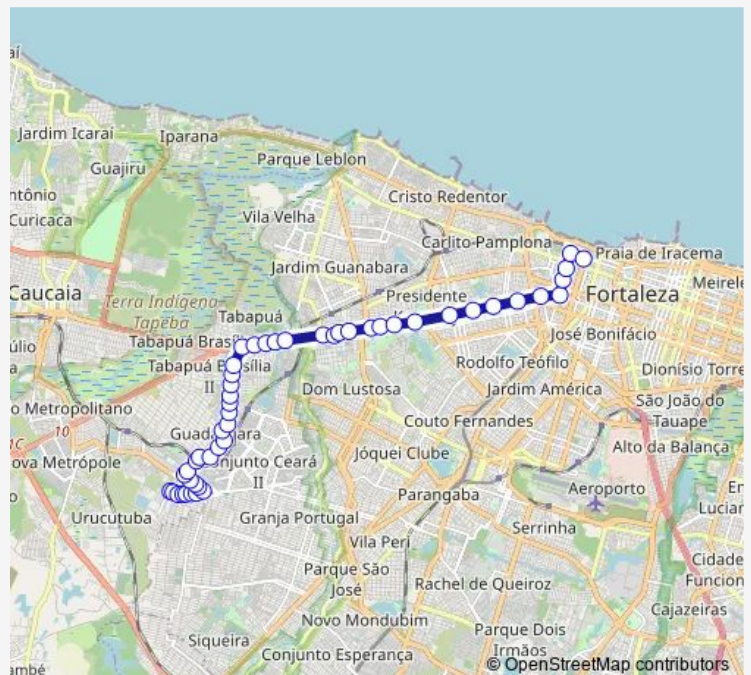

Bus 142 Fortaleza/Jurema

[Go to website](#)

Direction

Início Fim de Linha (Jurema) Marechal Rondon — Início Final de Linha Seletivo Vitoria (142 364) Centro

49 stops

[Open route schedule](#)

- Início Fim de Linha (Jurema) Marechal Rondon
- Rua Trinta e Sete 47 Marechal Rondon
- Rua Teodoro de Castro 715 Marechal Rondon
- Rua Teodoro de Castro 3020 Marechal Rondon
- Rua Teodoro de Castro 3118 Marechal Rondon
- Rua Teodoro de Castro 3134 Marechal Rondon
- Rua Teodoro de Castro 2873 Marechal Rondon
- Rua Cruzeiro Velho 617 Marechal Rondon
- Rua Cruzeiro Velho 491 Marechal Rondon
- Rua Santa Terezinha 499 Marechal Rondon
- Rua Cruzeiro Velho 187 Marechal Rondon
- Avenida Dom Almeida Lustosa 3795 Marechal Rondon
- Avenida Dom Almeida Lustosa 180 Distrito Policial Marechal Rondon
- Avenida Dom Almeida Lustosa 3323a Marechal Rondon
- Avenida Dom Almeida Lustosa 3201 Parque Guadalajara
- Rua San Diego 969 Parque Guadalajara
- Rua San Diego 131 Parque Guadalajara
- Rua San Diego 433 Parque Guadalajara
- Avenida Dom Almeida Lustosa 2115 Parque Guadalajara
- Avenida Dom Almeida Lustosa 1937 Parque Guadalajara

Route schedule

Início Fim de Linha (Jurema) Marechal Rondon — Início Final de Linha Seletivo Vitoria (142 364) Centro

Monday	05:55-22:10
Tuesday	05:55-22:10
Wednesday	05:55-22:10
Thursday	05:55-22:10
Friday	05:55-22:10
Saturday	06:00-22:00
Sunday	05:45-22:10

Route info

Direction: Início Fim de Linha (Jurema) Marechal Rondon

Stops: 49

Trip Duration: 0 hour 45 min

142 — Fortaleza/Jurema

Avenida Dom Almeida Lustosa 1661 Parque Albano

Avenida Dom Almeida Lustosa 1321 Parque Albano