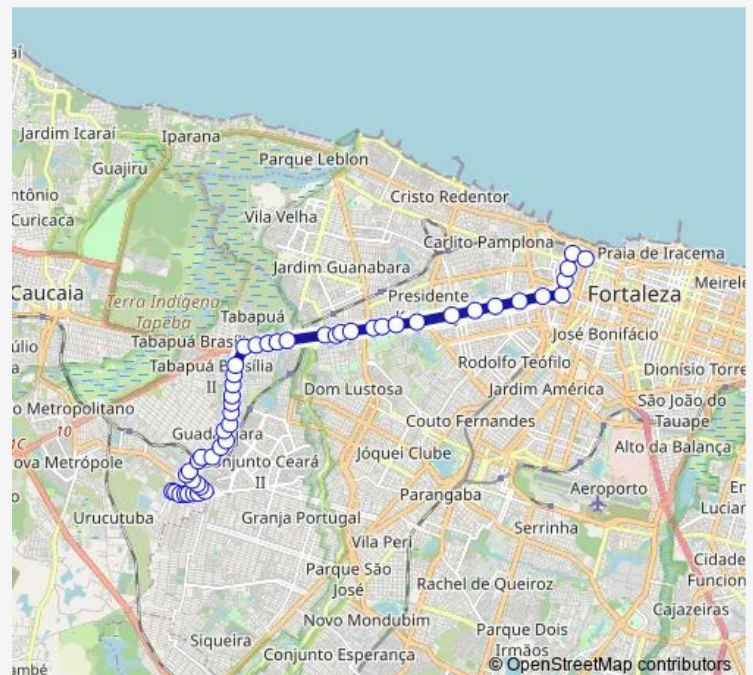

**Bus 142 Fortaleza/Jurema**

[Go to website](#)

**Direction**

Início Fim de Linha (Jurema) Marechal Rondon — Início Final de Linha Seletivo Vitoria (142 364) Centro

49 stops

[Open route schedule](#)

- Início Fim de Linha (Jurema) Marechal Rondon
- Rua Trinta e Sete 47 Marechal Rondon
- Rua Teodoro de Castro 715 Marechal Rondon
- Rua Teodoro de Castro 3020 Marechal Rondon
- Rua Teodoro de Castro 3118 Marechal Rondon
- Rua Teodoro de Castro 3134 Marechal Rondon
- Rua Teodoro de Castro 2873 Marechal Rondon
- Rua Cruzeiro Velho 617 Marechal Rondon
- Rua Cruzeiro Velho 491 Marechal Rondon
- Rua Santa Terezinha 499 Marechal Rondon
- Rua Cruzeiro Velho 187 Marechal Rondon
- Avenida Dom Almeida Lustosa 3795 Marechal Rondon
- Avenida Dom Almeida Lustosa 180 Distrito Policial Marechal Rondon
- Avenida Dom Almeida Lustosa 3323a Marechal Rondon
- Avenida Dom Almeida Lustosa 3201 Parque Guadalajara
- Rua San Diego 969 Parque Guadalajara
- Rua San Diego 131 Parque Guadalajara
- Rua San Diego 433 Parque Guadalajara
- Avenida Dom Almeida Lustosa 2115 Parque Guadalajara
- Avenida Dom Almeida Lustosa 1937 Parque Guadalajara

**Route schedule**

Início Fim de Linha (Jurema) Marechal Rondon — Início Final de Linha Seletivo Vitoria (142 364) Centro

Monday	05:55-22:10
Tuesday	05:55-22:10
Wednesday	05:55-22:10
Thursday	05:55-22:10
Friday	05:55-22:10
Saturday	06:00-22:00
Sunday	05:45-22:10

**Route info**

Direction: Início Fim de Linha (Jurema) Marechal Rondon

Stops: 49

Trip Duration: 0 hour 45 min

142 — Fortaleza/Jurema

Avenida Dom Almeida Lustosa 1661 Parque Albano

Avenida Dom Almeida Lustosa 1321 Parque Albano