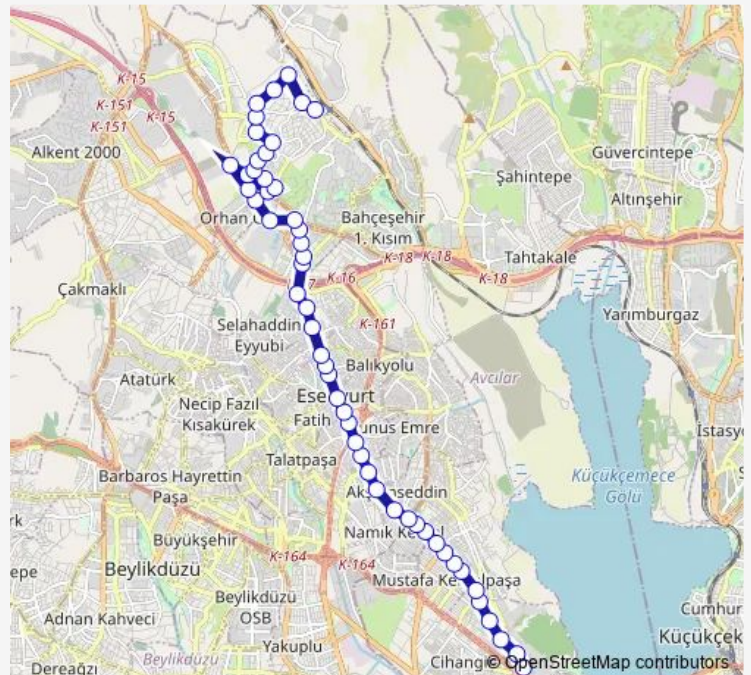

Firuzköy Sapağı

Turgut Özal Mahallesi

SU Deposu

Fevzi Çakmak Caddesi

Sonevler

Park

Belediye ALT Geçidi

İncirtepe

Fatih Mahallesi

Esenyurt Belediyesi Kültür Merkezi

Esenyurt

Route schedule**İSTANBUL ÜNİVERSİTESİ-CERRAHPAŞA AVCILAR
KAMPÜSÜ — BOĞAZKÖY SON DURAK**

Monday	16:00-23:00
Tuesday	16:00-23:00
Wednesday	16:00-23:00
Thursday	16:00-23:00
Friday	16:00-23:00
Saturday	—
Sunday	—

Route info**Direction: İSTANBUL ÜNİVERSİTESİ-CERRAHPAŞA
AVCILAR KAMPÜSÜ****Stops: 51****Trip Duration: 0 hour 42 min****142 — İstanbul Üniversitesi - Cerrahpaşa Avcılar
Kampüsü - Boğazköy SON Durak****BusMaps**