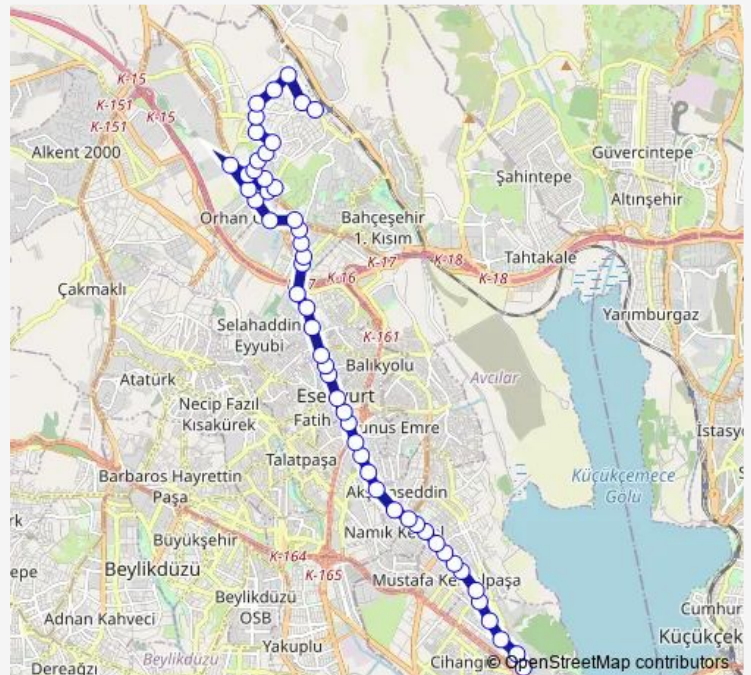

Thursday 16:00-23:00

Friday 16:00-23:00

Saturday —

Sunday —

**Route info**Direction: İstanbul Üniversitesi-Cerrahpaşa Avcılar Kam-  
püsü

Stops: 51

Trip Duration: 0 hour 42 min

142 — İstanbul Üniversitesi - Cerrahpaşa Avcılar  
Kampüsü - Boğazköy SON Durak**BusMaps**