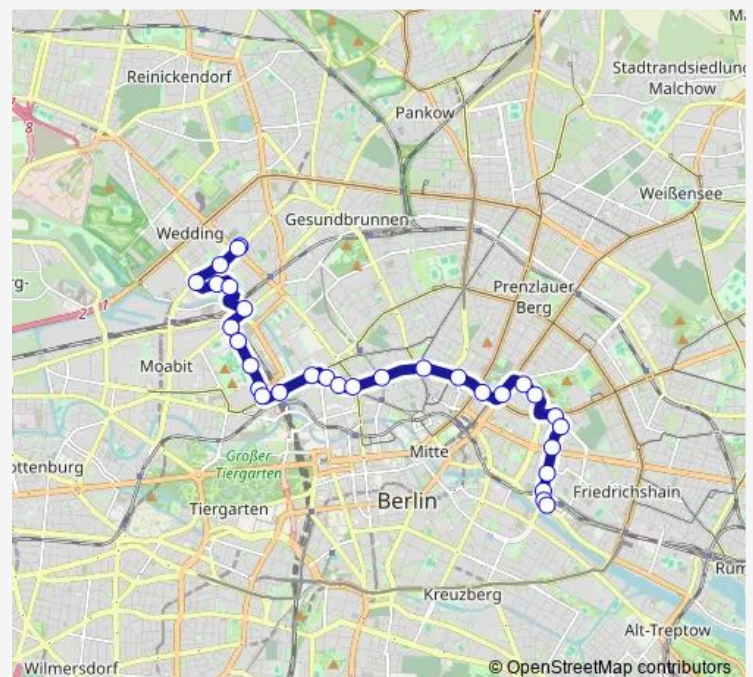

U Rosenthaler Platz (Berlin)

U Rosa-Luxemburg-Platz (Berlin)

Mollstr./Prenzlauer Allee (Berlin)

Route schedule

U Leopoldplatz (Berlin) — S Ostbahnhof (Berlin)

Monday 04:27-24:00

Tuesday 04:27-24:00

Wednesday 04:27-24:00

Thursday 04:27-24:00

Friday 04:27-24:00

Saturday 05:27-24:00

Sunday 06:47-24:00

Route info

Direction: U Leopoldplatz (Berlin)

Stops: 31

Trip Duration: 0 hour 48 min

142

Mollstr./Otto-Braun-Str. (Berlin)

Berlin, Am Friedrichshain

Weinstr. (Berlin)

Platz der Vereinten Nationen (Berlin)

Friedrichsberger Str. (Berlin)

U Strausberger Platz (Berlin)

Singerstr. (Berlin)

Andreasstr./Lange Str. (Berlin)

Stralauer Platz (Berlin)

S Ostbahnhof (Berlin)

Direction

S Ostbahnhof (Berlin) — S+U Berlin Hauptbahnhof

19 stops

[Open route schedule](#)

S Ostbahnhof (Berlin)