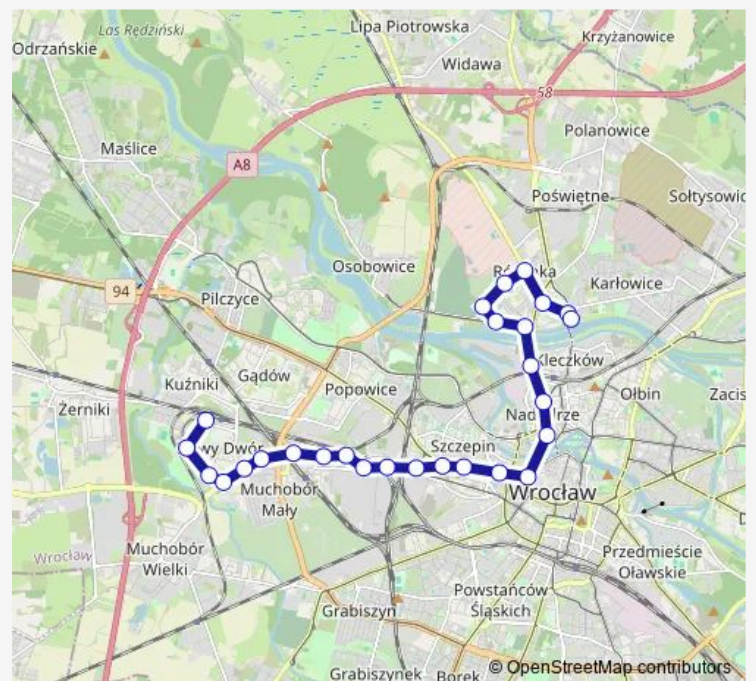

### Direction

Karłowice — Zajeżdźnia Obornicka

6 stops

[Open route schedule](#)

Karłowice

Broniewskiego

Bałycka

Bezpieczna

### Route schedule

Karłowice — Zajeżdźnia Obornicka

Monday	—
Tuesday	08:06-22:51
Wednesday	08:06-22:51
Thursday	08:06-22:51
Friday	08:06-22:51
Saturday	20:37-22:47
Sunday	20:37-22:47

### Route info

Direction: Karłowice

Stops: 6

Trip Duration: 0 hour 7 min

## Direction

Nowy Dwór (pętla) — Karłowice

27 stops

[Open route schedule](#)

Nowy Dwór (pętla)

Zemska

ROD Tysiąclecia

Rogowska