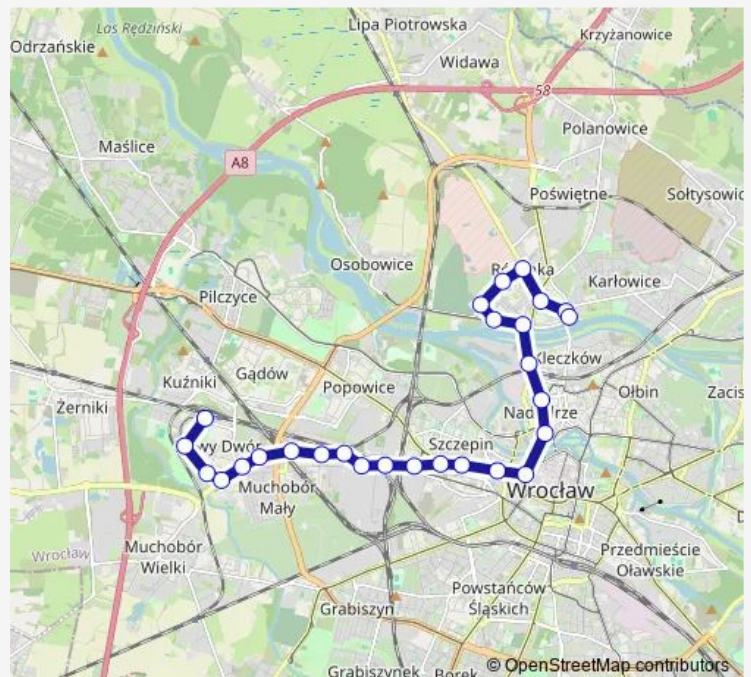

ROD Tysiąclecia

Route schedule

Zajezdnia Obornicka — Nowy Dwór (pętla)

Monday 04:36-13:57

Tuesday 04:36-13:57

Wednesday 04:36-13:57

Thursday 04:36-13:57

Friday 04:36-13:57

Saturday 04:33-04:54

Sunday 04:33-04:54

Route info

Direction: Zajezdnia Obornicka

Stops: 23

Trip Duration: 0 hour 35 min

Zemska

Nowy Dwór (pętla)

Direction

Nowy Dwór (pętla) — Zajeżdźnia Obornicka

26 stops

[Open route schedule](#)

Nowy Dwór (pętla)

Zemska

ROD Tysiąclecia

Rogowska