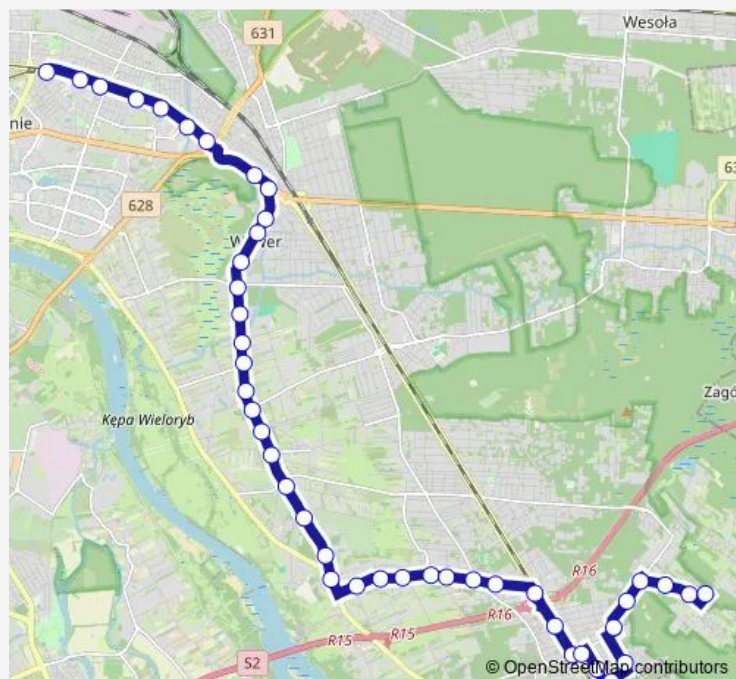

Cylichowska

Borków

Ośrodek Szkoleniowy

Route schedule

Wiatraczna — Skalnicowa

Monday 05:22-17:59

Tuesday 05:22-17:59

Wednesday 05:22-17:59

Thursday 05:22-17:59

Friday 05:22-17:59

Saturday —

Sunday —

Route info

Direction: Wiatraczna

Stops: 27

Trip Duration: 0 hour 32 min

142 — Aleksandrów – Wiatraczna

Odrębna

Wędkarska

Rychnowska

Romantyczna

Cyklamenów

Skalnicowa

Direction

Skalnicowa — Wiatraczna

25 stops

[Open route schedule](#)

Skalnicowa

Ośrodek Szkoleniowy

Borków

Cylichowska

Zwoleńska