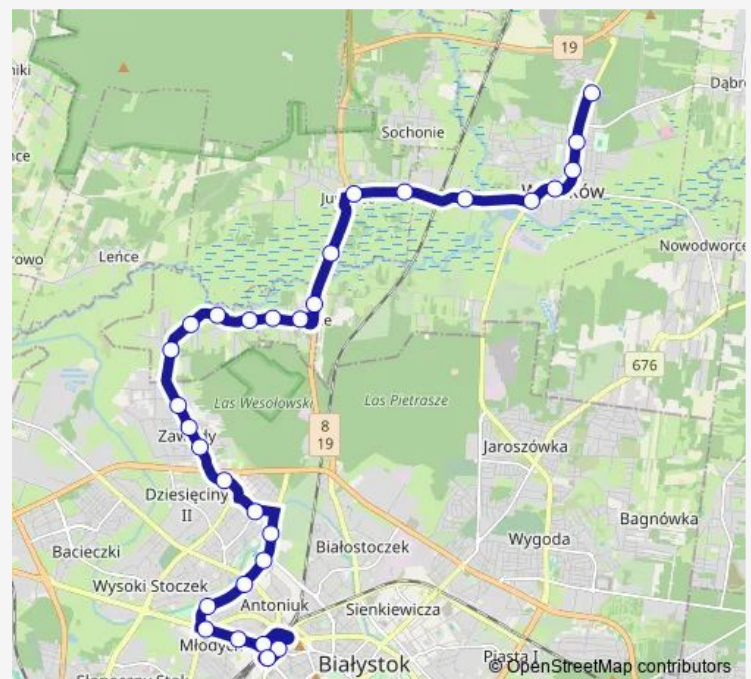

Lodowa/Zamoyskiego(655)

Karskiego/Oliwkowa(663)

Dziesięciny/Pętla(045)

Route schedule

Wasilków/Cmentarz(778) — Centrum Przydworcowe st. 4(884)

Monday 05:39-22:16

Tuesday 05:39-22:16

Wednesday 05:39-22:16

Thursday 05:39-22:16

Friday 05:39-22:16

Saturday —

Sunday —

Route info

Direction: Wasilków/Cmentarz(778)

Stops: 30

Trip Duration: 0 hour 50 min

142

Świętokrzyska/Gen. Hallera(423)

Świętokrzyska/Sopoćki(539)

Wierzbowa/Antoniukowska(536)

Wierzbowa/Park(537)

Zwycięstwa/Hetmańska(594)

Zwycięstwa/WSE(595)

Kolejowa/Dworzec PKP(159)

Sunday —

Route info

Direction: Centrum Przydworcowe st. 1(881)

Stops: 32

Trip Duration: 0 hour 51 min

Jurowce/Wieś (S)(738)

Jurowce/Kamienna(077)

Wasilków/Przytorowa(1512)