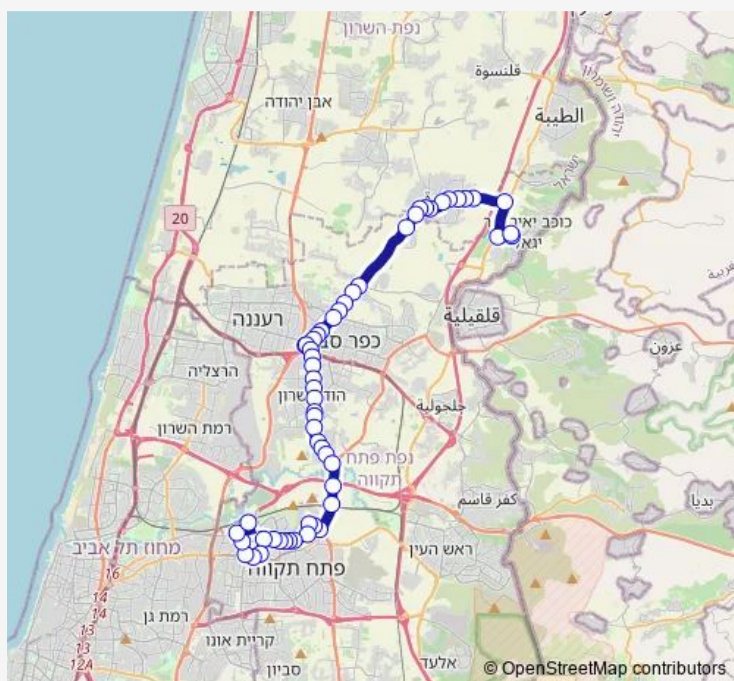

### Direction

מסוף צור יגאל/כוכב יאיר — רכבת קריית אריה/חנה וסע

55 stops

[Open route schedule](#)

מסוף צור יגאל/כוכב יאיר

שד. הדקלים/האילנות

שדרות הארץ/שדרות הדקלים

צומת טירה

טירה שוק עירוני

צומת רמת הכובש

צומת בית ברל

צומת צופית

צומת גן חיים

טשרניחובסקי/כנפי נשרים

טשרניחובסקי/שד' מנחם בגין

בי'ח מאיר/טשרניחובסקי

### Route schedule

מסוף צור יגאל/כוכב יאיר — רכבת קריית אריה/חנה וסע

Monday	06:00-21:00
Tuesday	06:00-21:00
Wednesday	06:00-21:00
Thursday	06:00-21:00
Friday	07:00-14:00
Saturday	—
Sunday	06:00-21:00

### Route info

Direction: מסוף צור יגאל/כוכב יאיר

Stops: 55

Trip Duration: 0 hour 58 min

טשרניחובסקי/ויצמן

מסוף רעננה/רציפים

מסוף רעננה/דרך השרון

בית ספר אורט שפירא/דרך השרון