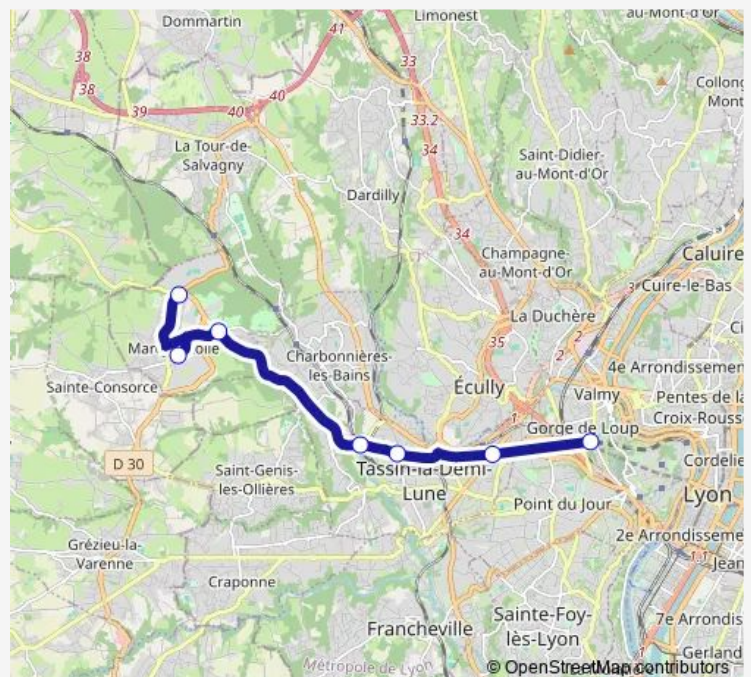

Baraillon

Demi-Lune Vauboin

Gorge de Loup

Route schedule

Ecole Vétérinaire — Gorge de Loup

Monday 06:49-18:19

Tuesday 06:49-18:19

Wednesday 06:49-19:01

Thursday 06:49-19:01

Friday 06:49-19:01

Saturday 07:31-17:16

Sunday 08:16-16:16

Route info

Direction: Ecole Vétérinaire

Stops: 7

Trip Duration: 0 hour 40 min

142 — Gorge de Loup -> Ecole Vétérinaire

Direction

Gorge de Loup — Ecole Vétérinaire

7 stops

[Open route schedule](#)

Gorge de Loup

Demi-Lune Vauboin

Baraillon

Wednesday 06:45-19:15

Thursday 06:45-19:15

Friday 06:45-19:15

Saturday 08:30-18:15

Sunday 09:15-18:15

Route info

Direction: Gorge de Loup

Stops: 7