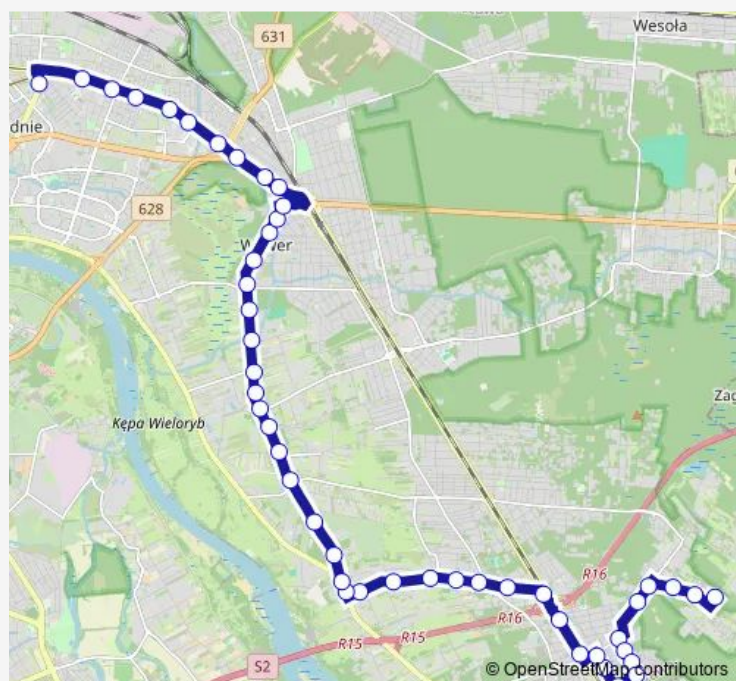

### Direction

Aleksandrów 01 — Wiatraczna 09

48 stops

[Open route schedule](#)

Aleksandrów 01

Złotej Jesieni 01

Ks. Szulczyka 01

Napoleona Bonaparte 01

### Route schedule

Aleksandrów 01 — Wiatraczna 09

Monday 04:21-22:31

Tuesday 04:21-22:21

Wednesday 04:21-22:31

Thursday 04:21-22:31

Friday 04:21-22:21

Saturday 04:21-22:31

### Route info

Direction: Aleksandrów 01

Stops: 48

Trip Duration: 0 hour 53 min

Przewodowa 02

Strzygłowska 02

Wędkarska 02

Odrębna 02