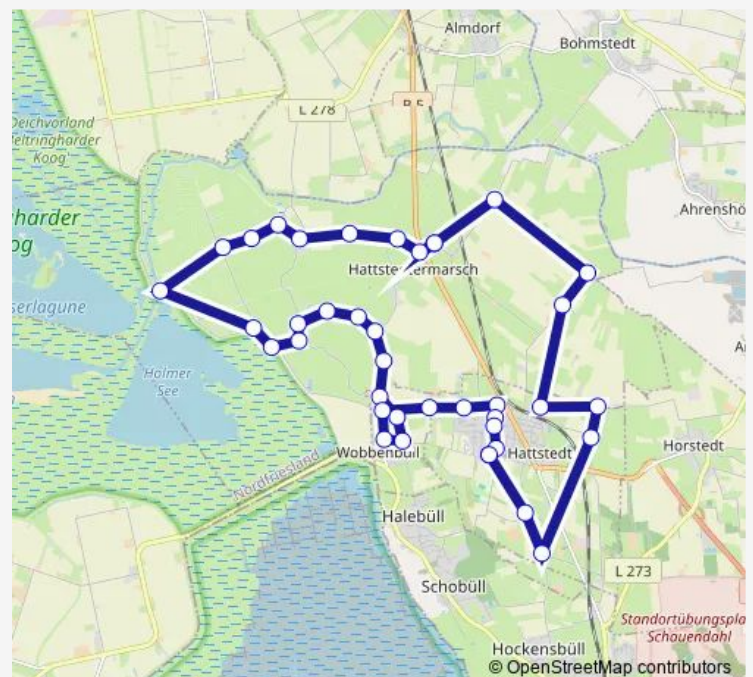

Hattstedtermarsch Scherendeich

Hattstedtermarsch Schimmelreiter

Hattstedtermarsch Speckiweg

Hattstedtermarsch Walter Petersen

Hattstedtermarsch Herstum-Fedd.

Hattstedtermarsch Herstum-Sauer

Hattstedt Nord

### Route schedule

Hattstedtermarsch Feddersburg — Hattstedt Nord

Monday 06:40

Tuesday 06:40

Wednesday 06:40

Thursday 06:40

Friday 06:40

Saturday —

### Route info

Direction: Hattstedtermarsch Feddersburg

Stops: 11

Trip Duration: 0 hour 18 min

**Direction**

Hattstedt Schule — Hattstedt Schule

39 stops

[Open route schedule](#)

## Route info

Direction: Hattstedt Schule

Stops: 39

Trip Duration: 0 hour 45 min

Hattstedtermarsch Lundenberg

Hattstedtermarsch Herrweg

Wobbenbüll Krug

Wobbenbüll Borgerweg