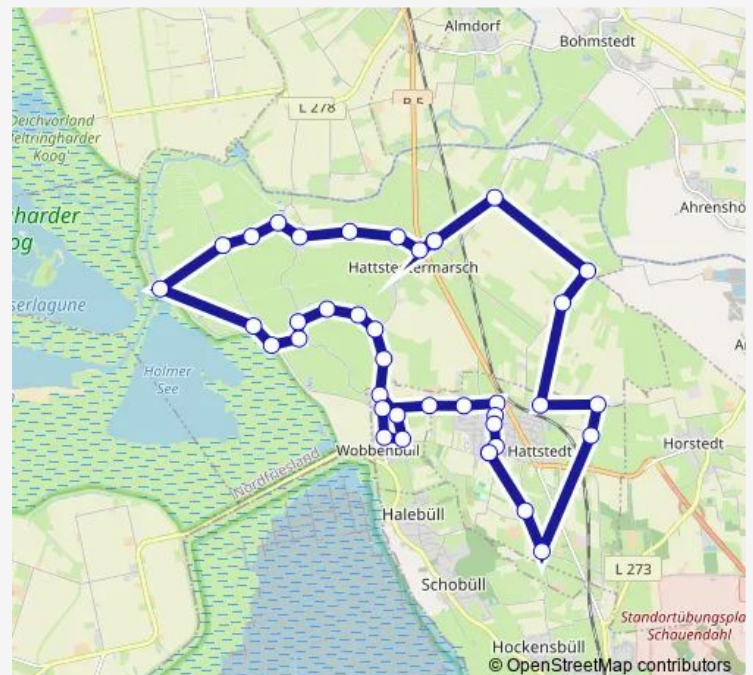

Hattstedtermarsch Scherendeich

Hattstedtermarsch Schimmelreiter

Hattstedtermarsch Speckiweg

Hattstedtermarsch Walter Petersen

Hattstedtermarsch Herstum-Fedd.

Hattstedtermarsch Herstum-Sauer

Hattstedt Nord

Route schedule

Hattstedtermarsch Feddersburg — Hattstedt Nord

Monday 06:40

Tuesday 06:40

Wednesday 06:40

Thursday 06:40

Friday 06:40

Saturday —

Sunday —

Route info

Direction: Hattstedtermarsch Feddersburg

Stops: 11

Trip Duration: 0 hour 18 min

Direction

Hattstedt Schule — Hattstedt Schule

39 stops

[Open route schedule](#)

Hattstedt Schule

Hattstedt Alte Husumer Straße II

Hattstedt Alte Husumer Straße I

Hattstedt Kornmaas

Hattstedt Drift

Hattstedt Höchte

Hattstedtermarsch Elemening

Hattstedtermarsch Paulsen