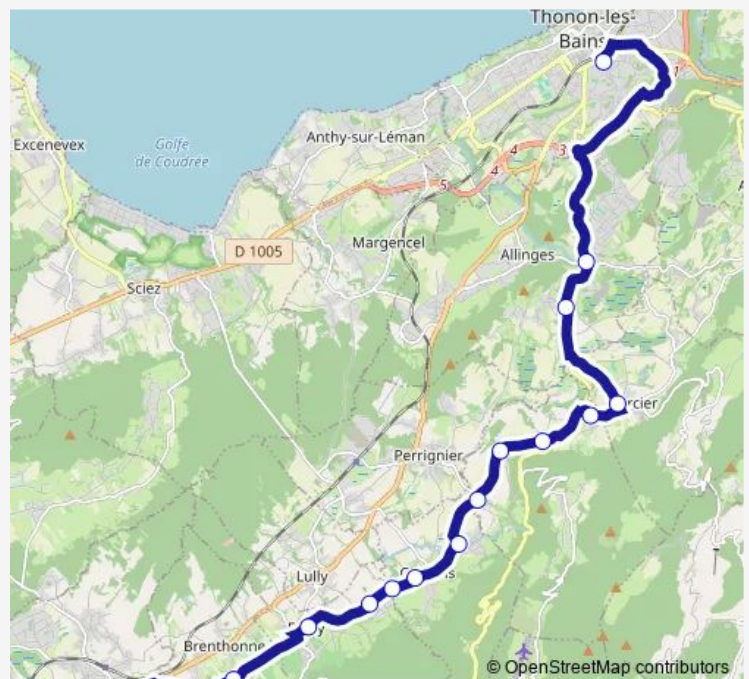

Maugny

Croix du Liege

Chef-Lieu

La Cheville

Pessinges

École

Le Reyret

Rézier

Sous l'école

Morzier

Mairie

Collège F.Mugnier

Route schedule

Place de Crète Travaux — Collège F.Mugnier

Monday	07:00-18:15
Tuesday	07:00-18:15
Wednesday	07:00-18:15
Thursday	07:00-18:15
Friday	07:00-18:15
Saturday	—
Sunday	—

Route info

Direction: Place de Crète Travaux

Stops: 16

Trip Duration: 0 hour 55 min

Direction

Gare Saint-Didier — Place de Crète Travaux

16 stops

[Open route schedule](#)