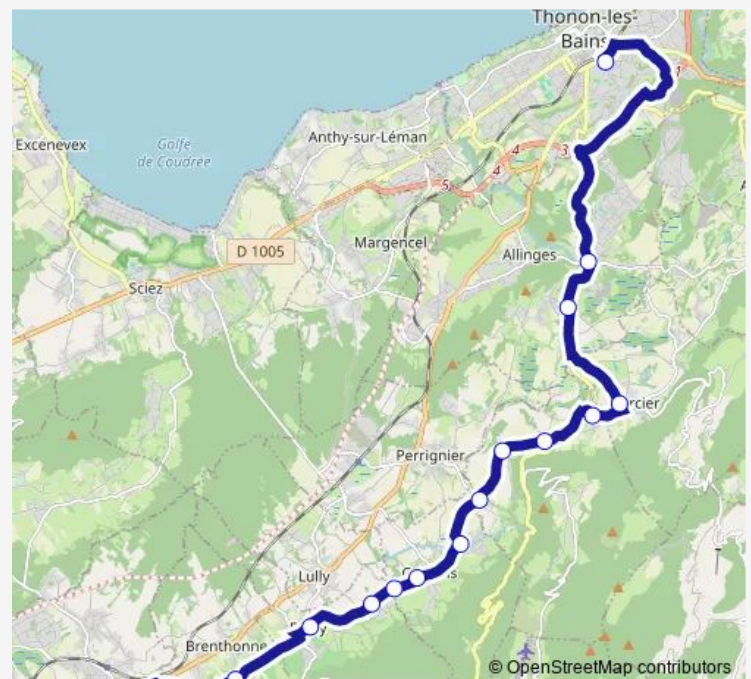

Maugny

Croix du Liege

Chef-Lieu

La Cheville

Pessinges

École

Le Reyret

Rézier

Sous l'école

Morzier

Mairie

Collège F.Mugnier

Route schedule

Place de Crète Travaux — Collège F.Mugnier

Monday	07:00-18:15
Tuesday	07:00-18:15
Wednesday	07:00-18:15
Thursday	07:00-18:15
Friday	07:00-18:15
Saturday	—
Sunday	—

Route info

Direction: Place de Crète Travaux

Stops: 16

Trip Duration: 1 hour 0 min

Direction

Gare Saint-Didier — Place de Crète Travaux

16 stops

[Open route schedule](#)