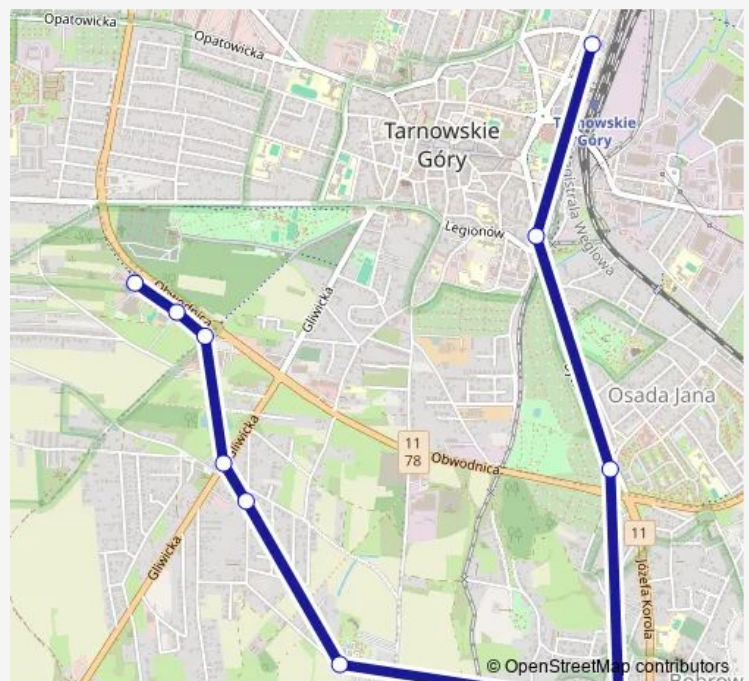

Route schedule

Tarnowskie Góry Dworzec — Tarnowskie Góry Park Wodny

Monday 21:51

Tuesday 21:51

Wednesday 21:51

Thursday 21:51

Friday 21:51

Saturday 21:51

Sunday 21:51

Route info

Direction: Tarnowskie Góry Dworzec

Stops: 10

Trip Duration: 0 hour 17 min

Direction

Tarnowskie Góry Park Wodny — Tarnowskie Góry Dworzec

11 stops

Tuesday 22:08

Wednesday 22:08

Thursday 22:08

Friday 22:08

Saturday 22:08

Sunday 22:08

Route info

Direction: Tarnowskie Góry Park Wodny