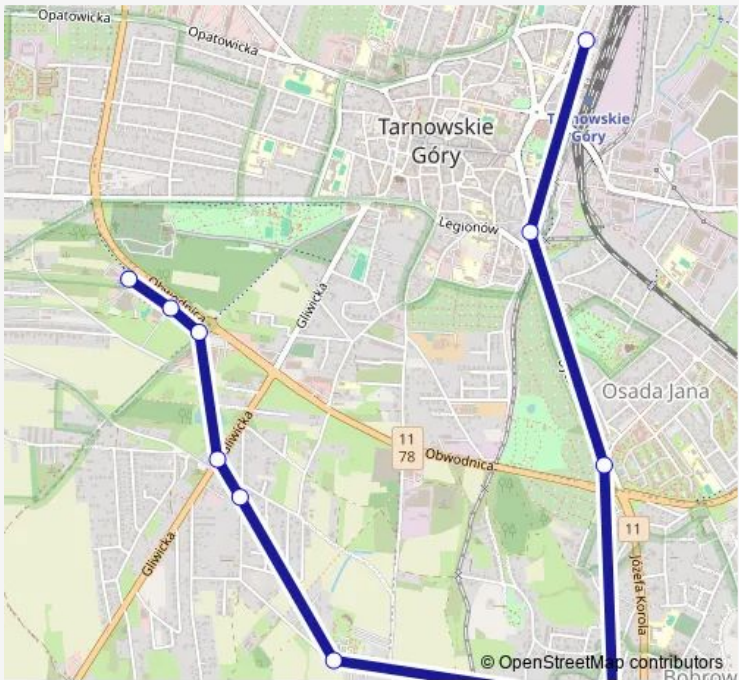

Bus 142

Go to website

Direction
 Tarnowskie Góry Dworzec — Tarnowskie Góry Park Wodny
 10 stops
[Open route schedule](#)

- Tarnowskie Góry Dworzec
- Tarnowskie Góry Bytomska
- Osada Jana
- Bobrowniki Śląskie Poczta
- Tarnowskie Góry Kopalnia Zabytkowa
- Tarnowskie Góry Kolonia Staszica
- Tarnowskie Góry Kolonia Staszica
- Tarnowskie Góry Castorama
- Tarnowskie Góry Hala Sportowa
- Tarnowskie Góry Park Wodny

Route schedule
 Tarnowskie Góry Dworzec — Tarnowskie Góry Park Wodny

Monday	21:51
Tuesday	21:51
Wednesday	21:51
Thursday	21:51
Friday	21:51
Saturday	21:51
Sunday	21:51

Route info
 Direction: Tarnowskie Góry Dworzec
 Stops: 10
 Trip Duration: 0 hour 17 min

Tarnowskie Góry Kolonia Staszica

Tarnowskie Góry Kopalnia Zabytkowa

Bobrowniki Śląskie Poczta

Bobrowniki Śląskie

Osada Jana

Tarnowskie Góry Bytomska

Tarnowskie Góry Dworzec

Route schedule

Route info

Direction: Tarnowskie Góry Park Wodny

Stops: 11

Trip Duration: 0 hour 18 min

142 Bus time schedules and route maps are available in an offline PDF at busmaps.com. Use the busmaps.com website to see live bus times, train schedule or subway schedule, and step-by-step directions for all public transit in Tarnowskie Gory