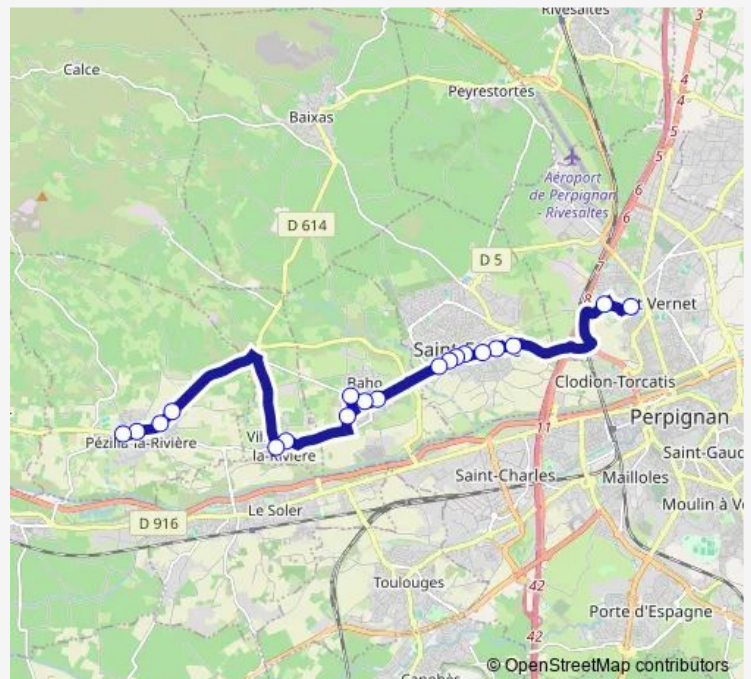

**Direction**

Centrale d'Achat — Lycée Maillol - Arrêt Scolaire 2

16 stops

[Open route schedule](#)

Centrale d'Achat

Mairie - Villeneuve-la-Rivière

Villeneuve la Rivière

Taillade

St-Mamet

Droits de l'Homme

Lycée Saint-Louis DE Gonzague

Lycée Maillol - Arrêt Scolaire 2

**Route schedule**

Centrale d'Achat — Lycée Maillol - Arrêt Scolaire 2

Monday	—
Tuesday	—
Wednesday	07:09
Thursday	—
Friday	—
Saturday	—
Sunday	—

**Route info**

Direction: Centrale d'Achat

Stops: 16

Trip Duration: 0 hour 31 min

## Direction

Lycée Maillol - Arrêt Scolaire 2 — Pézilla-la-Rivière

19 stops

[Open route schedule](#)

Lycée Maillol - Arrêt Scolaire 2

Lycée Saint-Louis DE Gonzague

Droits de l'Homme

St-Mamet