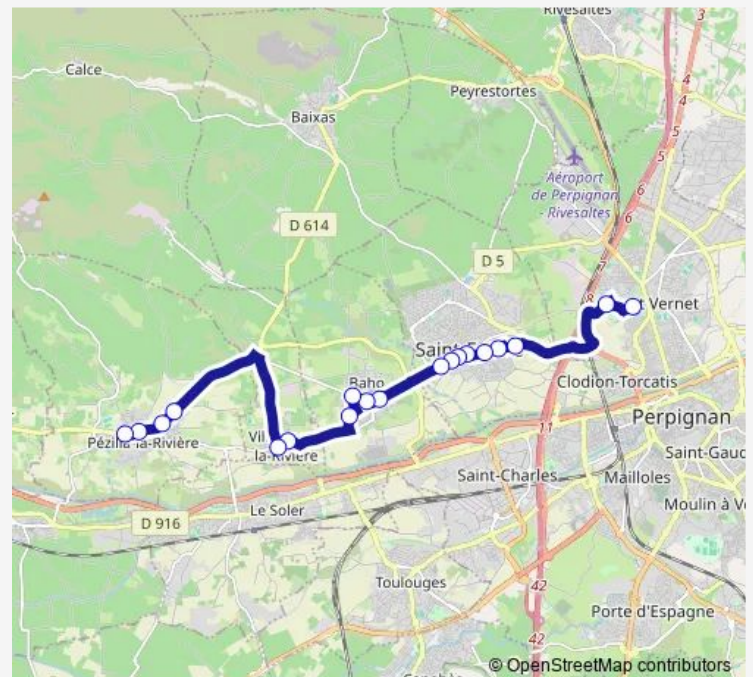

### Direction

Centrale d'Achat — Lycée Maillol - Arrêt Scolaire 2

16 stops

[Open route schedule](#)

Centrale d'Achat

Mairie - Villeneuve-la-Rivière

Villeneuve la Rivière

Taillade

St-Mamet

Droits de l'Homme

Lycée Saint-Louis DE Gonzague

Lycée Maillol - Arrêt Scolaire 2

### Route schedule

Centrale d'Achat — Lycée Maillol - Arrêt Scolaire 2

Monday —

Tuesday —

Wednesday 07:09

Thursday —

Friday —

Saturday —

### Route info

Direction: Centrale d'Achat

Stops: 16

Trip Duration: 0 hour 31 min