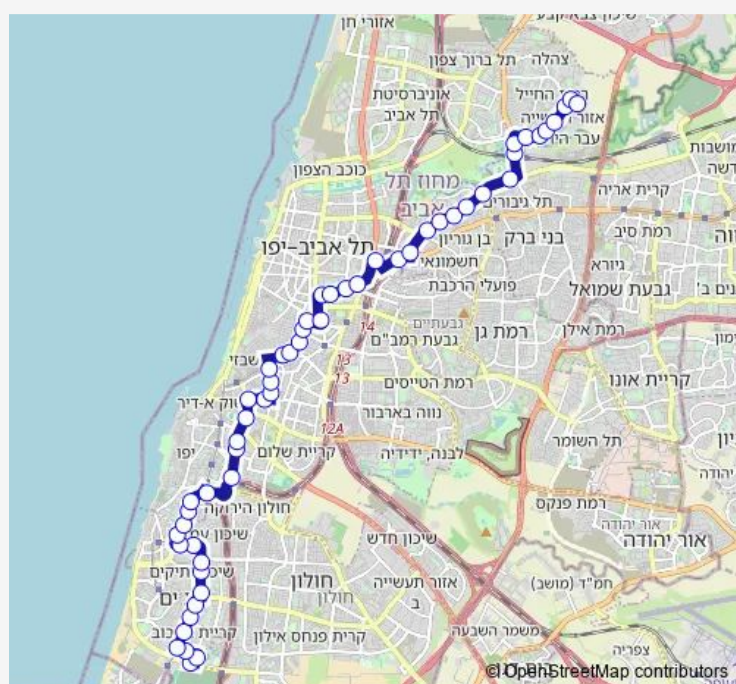

היינריך היינה/נס לגויים

האקדמית תל אביב-יפו/היינריך היינה

אצטדיון בלומפילד/שלבים

Route schedule

מסוף בית העלמין/איסוף — מסוף עתידים

Monday	00:05-23:25
Tuesday	00:05-23:25
Wednesday	00:05-23:25
Thursday	00:05-23:25
Friday	00:05-15:25
Saturday	—
Sunday	05:00-23:25

Route info

Direction: מסוף בית העלמין/איסוף

Stops: 54

Trip Duration: 0 hour 59 min

142 — מסוף עתידים-תל אביב יפו- <מסוף בית העלמין/ הורדה-בת ים-10

BusMaps

דרך שלמה/שלבים

דרך שלמה/אבולעפיה