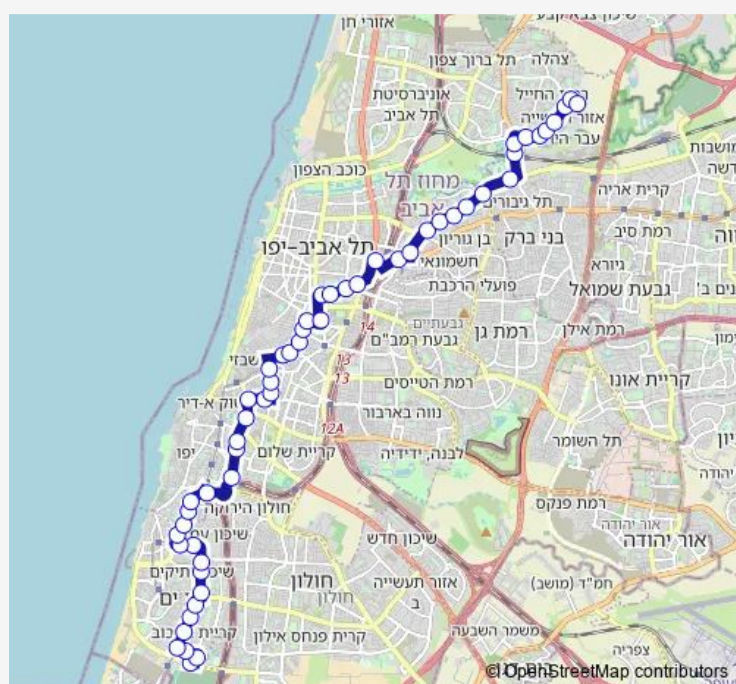

היינריך היינה/נס לגויים

האקדמית תל אביב-יפו/היינריך היינה

אצטדיון בלומפילד/שלבים

Route schedule

מסוף בית העלמין/איסוף — מסוף עתידים

Monday	00:05-23:25
Tuesday	00:05-23:25
Wednesday	00:05-23:25
Thursday	00:05-23:25
Friday	00:05-14:40
Saturday	—
Sunday	05:00-23:25

Route info

Direction: מסוף בית העלמין/איסוף

Stops: 54

Trip Duration: 0 hour 59 min

142 — מסוף עתידים-תל אביב יפו- <מסוף בית העלמין/ הורדה-בת ים-10

דרך שלמה/שלבים

דרך שלמה/אבולעפיה

הרצל/פלורנטין