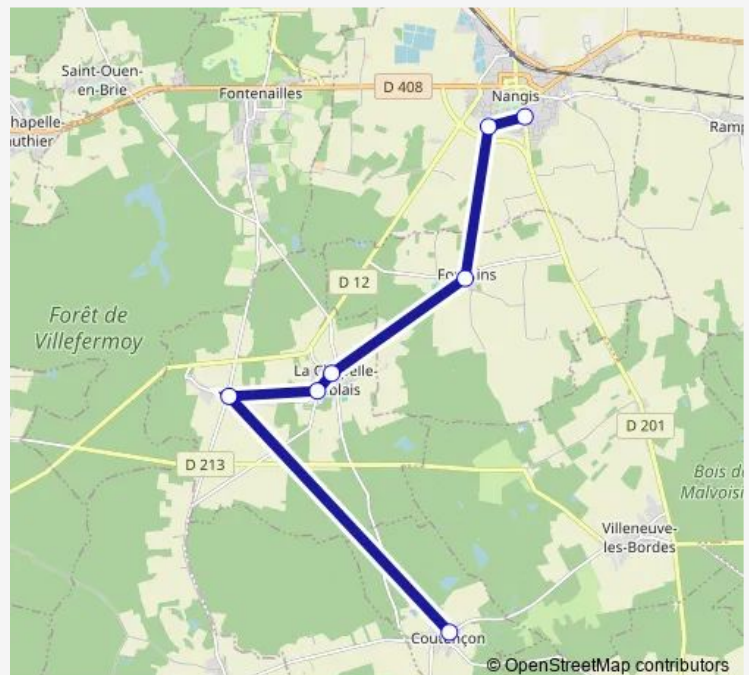

Libération

Rond Point

Ravin de Rumini

Poste

Valjouan

Collège Barthélémy

Route schedule

Lycée Gustave Eiffel — Collège Barthélémy

Monday —

Tuesday —

Wednesday 12:30

Thursday —

Friday —

Saturday —

Sunday —

Route info

Direction: Lycée Gustave Eiffel

Stops: 10

Trip Duration: 0 hour 52 min

Direction

Collège Barthélémy — Gare de Champagne-sur-Seine

7 stops

[Open route schedule](#)

Collège Barthélémy

Eglise

Place de l'Eglise

Square Dupeyron

Les Montils

Lycée Fontaineroux

Gare de Champagne-sur-Seine

Route schedule

Collège Barthélémy — Gare de Champagne-sur-Seine