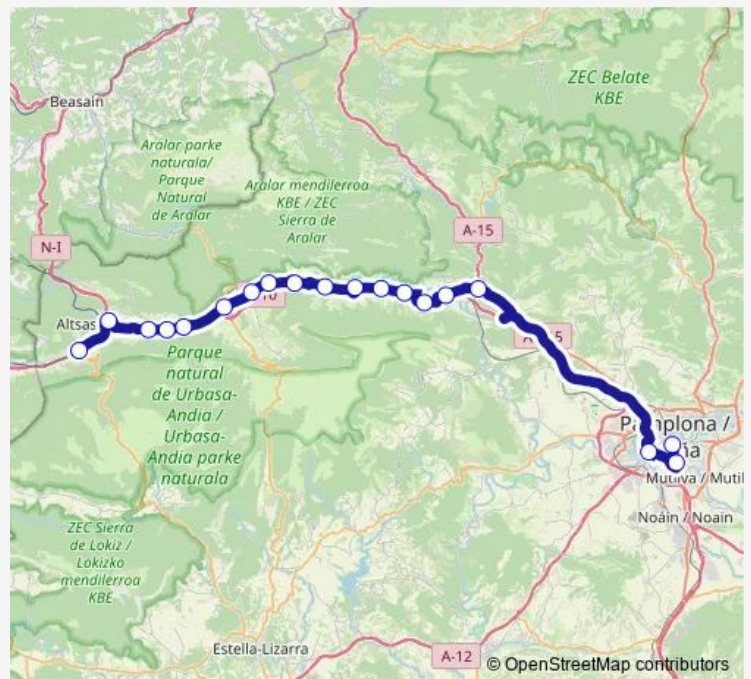

Irurtzun. San Martin k. 20

Pamplona/Iruña. C/ Irunlarrea (Consultas Ppe. Via*

Pamplona/Iruña. c/ Sadar F/6

Pamplona/Iruña. Estación Bus. Yanguas y Miranda

Route schedule

Olazti/Olazagutía. Ziordia k. 1 — Pamplona/Iruña.
Estación Bus. Yanguas y Miranda

Monday	06:30-11:00
Tuesday	06:30-11:00
Wednesday	06:30-11:00
Thursday	06:30-11:00
Friday	06:30-11:00
Saturday	—
Sunday	—

Route info

Direction: Olazti/Olazagutía. Ziordia k. 1

Stops: 19

Trip Duration: 1 hour 29 min

Thursday 09:30

Friday 09:30

Saturday —

Sunday —

Route info

Direction: Pamplona/Iruña. Estación Bus. Yanguas y Mi-
randa

Stops: 8

Trip Duration: 1 hour 6 min