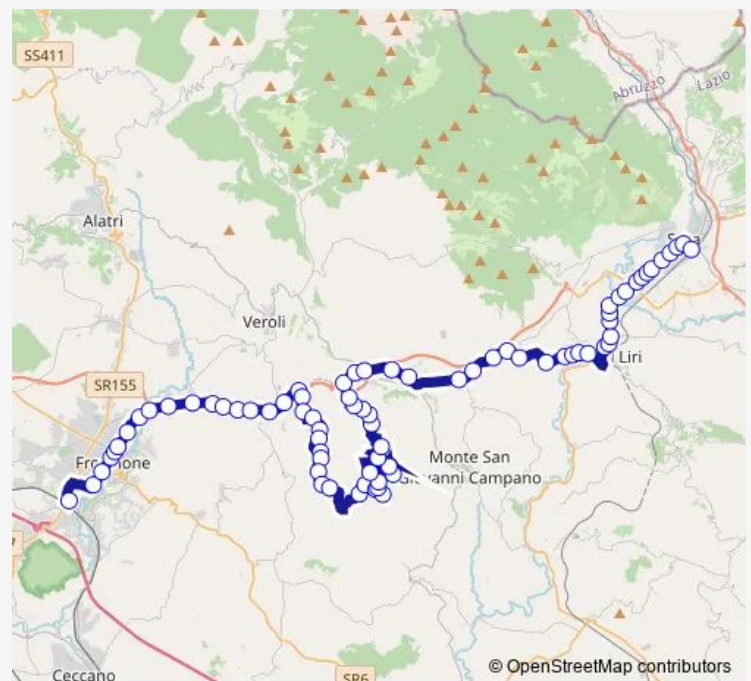

Saturday 06:30

Sunday —

Route info

Direction: Frosinone | Piazza Pertini # f3486

Stops: 76

Trip Duration: 1 hour 30 min

Frosinone - Sora # Fr915a

Boville | Casavitola # f5721

Boville | Via Casavitola Via Cooperativa # f5722

Boville | Via Madonna delle Grazie # f5724

Boville | Via San Pietro Via Calcaterra # f5725

Boville | Cittadella # f5726

Boville | Via Valle Paradiso # f5727