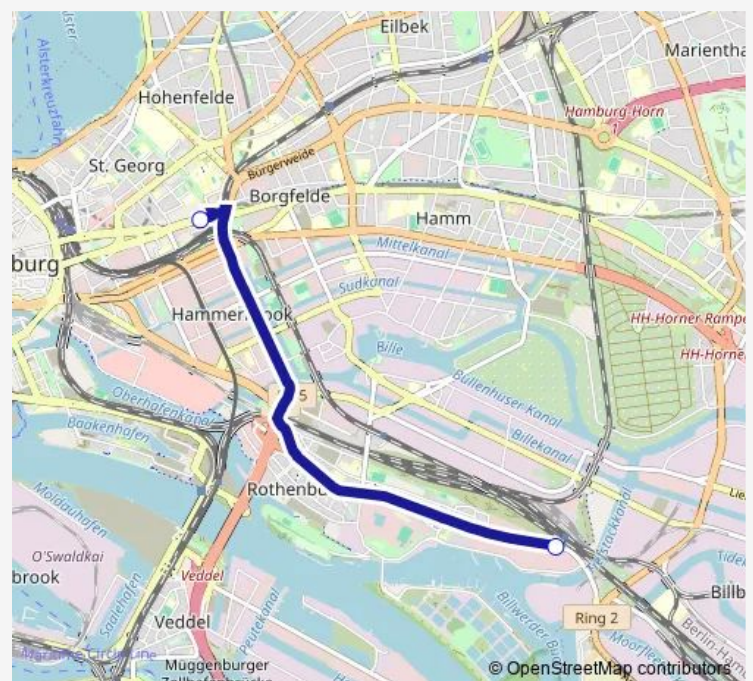

Bus S21-SEV Express Berliner Tor > Bf. Bergedorf (> Berliner Tor)

[Go to website](#)

Direction

U S Berliner Tor (Beim Strohhause) — S Tiefstack

2 stops

[Open route schedule](#)

U S Berliner Tor (Beim Strohhause)

S Tiefstack

Route schedule

U S Berliner Tor (Beim Strohhause) — S Tiefstack

Monday

—

Tuesday

—

Wednesday

03:11-22:35

Route info

Direction: U S Berliner Tor (Beim Strohhause)

Stops: 2

Trip Duration: 0 hour 13 min

■ S21-SEV Express — Berliner Tor > Bf. Bergedorf (> Berliner Tor)

Direction

S Tiefstack — U S Berliner Tor (Beim Strohhouse)

2 stops

[Open route schedule](#)

S Tiefstack

U S Berliner Tor (Beim Strohhouse)

Route schedule

S Tiefstack — U S Berliner Tor (Beim Strohhouse)

| | |
|-----------|---------------------------|
| Monday | — |
| Tuesday | — |
| Wednesday | — |
| Thursday | 04:35-00:55 ⁺¹ |
| Friday | 04:35-02:55 ⁺¹ |
| Saturday | 03:15-02:55 ⁺¹ |
| Sunday | 03:15-22:35 |