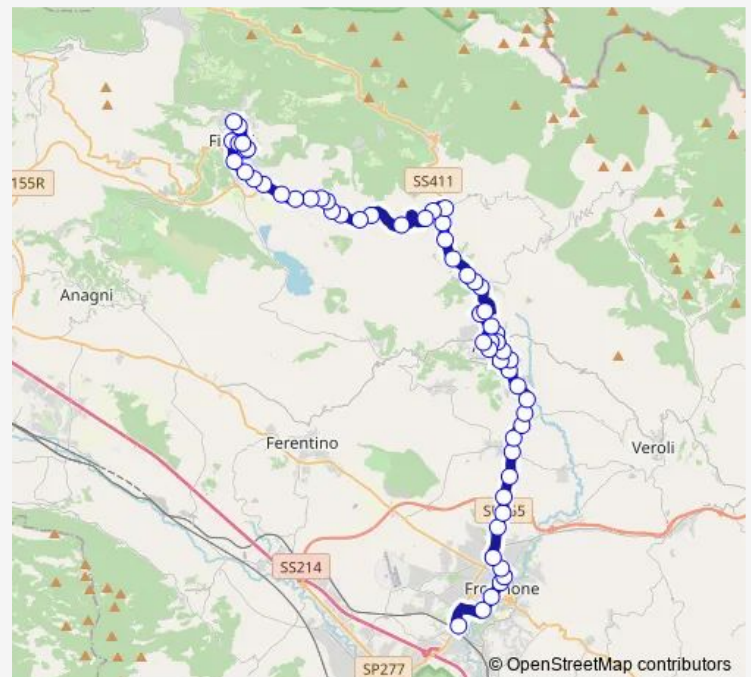

Route info

Direction: Frosinone | Piazza Pertini # f3486

Stops: 59

Trip Duration: 1 hour 8 min

Frosinone - Fiuggi # Fg842d

Alatri | Via Circonvallazione Via Fiuggi # f4700

Alatri | Via Circonvallazione Via Marconi # f4864