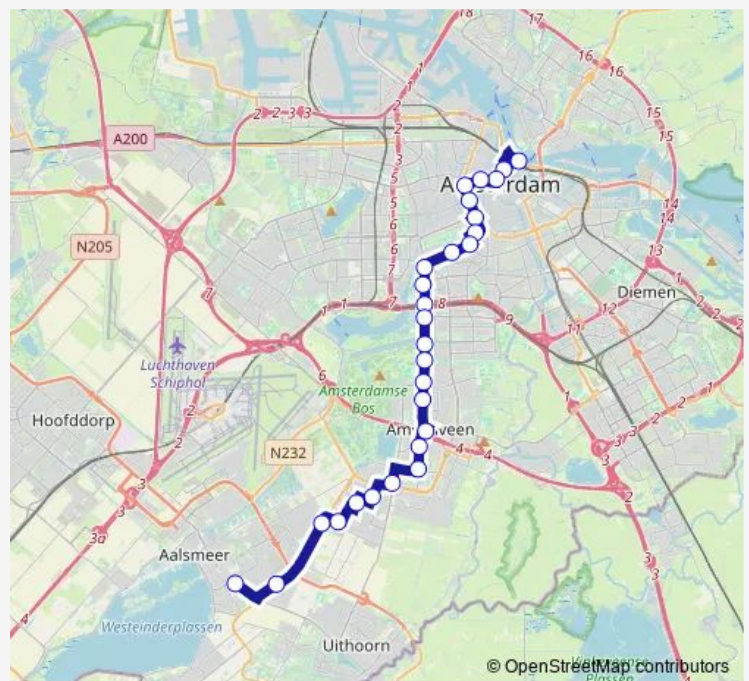

Amsterdam, Amstelveenseweg

Amsterdam, VU Medisch Centrum

Amsterdam, Amsterdamse Bos

Amsterdam, Kalfjeslaan

Amstelveen, Graaf Florislaan

Amstelveen, Kruiskerk

Amstelveen, Amstelveen Busstation

Amstelveen, Hueseplein

Amstelveen, Sportlaan

Route schedule

Amsterdam, Centraal Station — Aalsmeer, Aalsmeer Busstation

Monday	—
Tuesday	—
Wednesday	—
Thursday	25:10-02:10 ⁺¹
Friday	03:10-02:10 ⁺¹
Saturday	03:10-02:12 ⁺¹
Sunday	03:12-05:12

Route info

Direction: Amsterdam, Centraal Station

Stops: 28

Trip Duration: 0 hour 56 min

N57 — Aalsmeer Busstation - Amsterdam Cs

Amstelveen, Bovenkerkerweg

Amstelveen, Sacharovlaan

Amstelveen, Westwijkplein

Sunday 03:17-04:17

Route info

Direction: Aalsmeer, Aalsmeer Busstation

Stops: 28

Trip Duration: 0 hour 52 min

Amsterdam, Westermarkt

Amsterdam, Dam

Amsterdam, Nieuwezijds Kolk