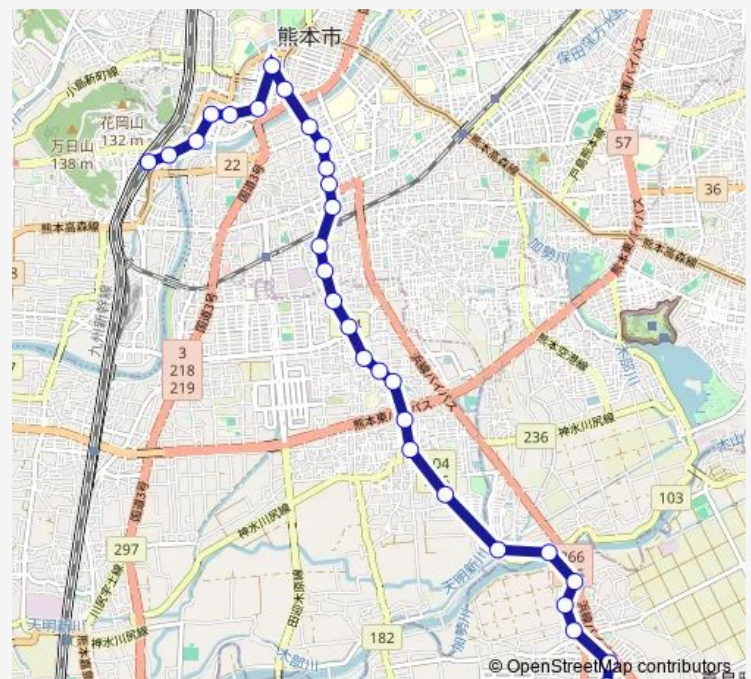

### Route schedule

イオンモール熊本 — 熊本駅前

Monday 15:25

Tuesday 15:25

Wednesday 15:25

Thursday 15:25

Friday 15:25

Saturday 12:15

### Route info

Direction: イオンモール熊本

Stops: 30

Trip Duration: 0 hour 42 min

■ M2-1 : イオン→中車庫→田迎→桜町バスターミナル→  
熊本駅

BusMaps

本莊中通り

新市街