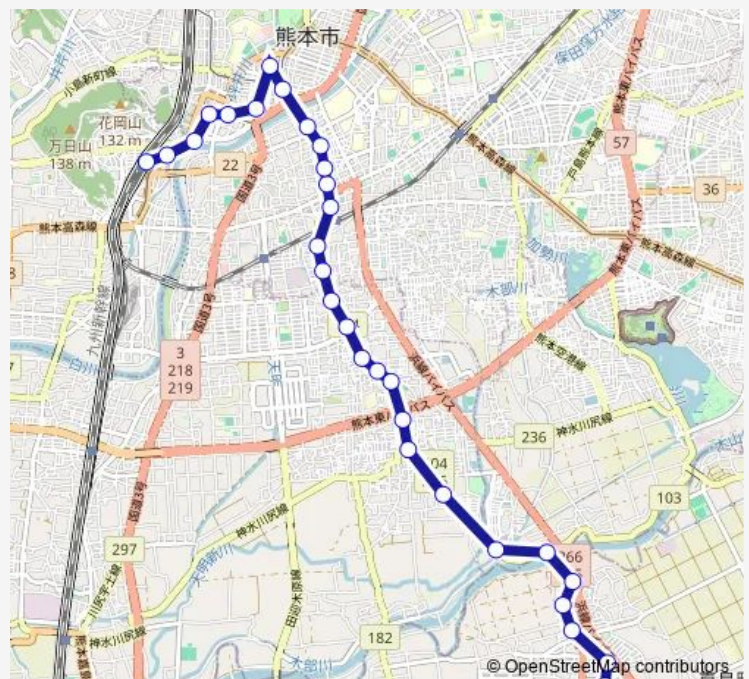

春竹新道

春竹町

本荘町

Route schedule

イオンモール熊本 — 熊本駅前

Monday	15:25
Tuesday	15:25
Wednesday	15:25
Thursday	15:25
Friday	15:25
Saturday	12:15
Sunday	14:10

Route info

Direction: イオンモール熊本

Stops: 30

Trip Duration: 0 hour 42 min

■ M2-1 : イオン→中車庫→田迎→桜町バスターミナル→
熊本駅

BusMaps

本莊中通り

新市街

桜町バスターミナル

河原町 (熊本 市道)