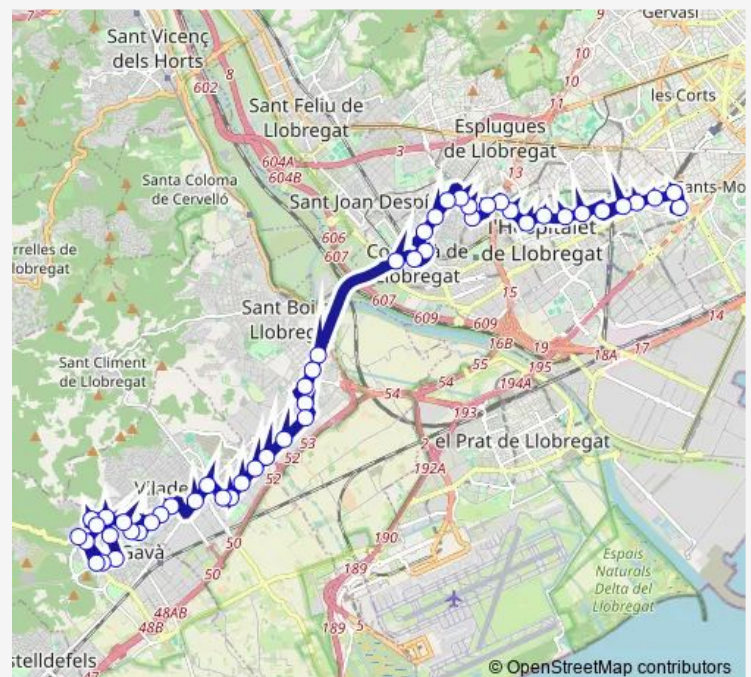

Polígon del Centre

Av. Generalitat - Pi i Margall

Pl. Europa - Viladecans

Cúbic

Parc de la Marina

Av. Segle XXI - Antonio Machado

Av. Segle XXI - Progrés

Av. Marina - Mare de Déu de Núria

Av. Marina - Riera Fonollar

Av. Marina - Riera Roja

Riera Roja - Astúries

Route schedule

Cementiri — Ciutat de la Justícia

Monday 04:30-22:20

Tuesday 04:30-22:20

Wednesday 15:40-22:20

Thursday 04:30-22:20

Friday 04:30-22:20

Saturday 06:00-22:00

Sunday 06:00-22:00

Route info

Direction: Cementiri

Stops: 46

Trip Duration: 0 hour 43 min

© OpenStreetMap contributors

L85 — L'Hospitalet L.-Gavà

BusMaps

Pl. Europa - Sant Boi

Santa Creu de Calafell - Les Salines

La Parellada

Ctra de St Boi - Campoamor

Pl de l'Església