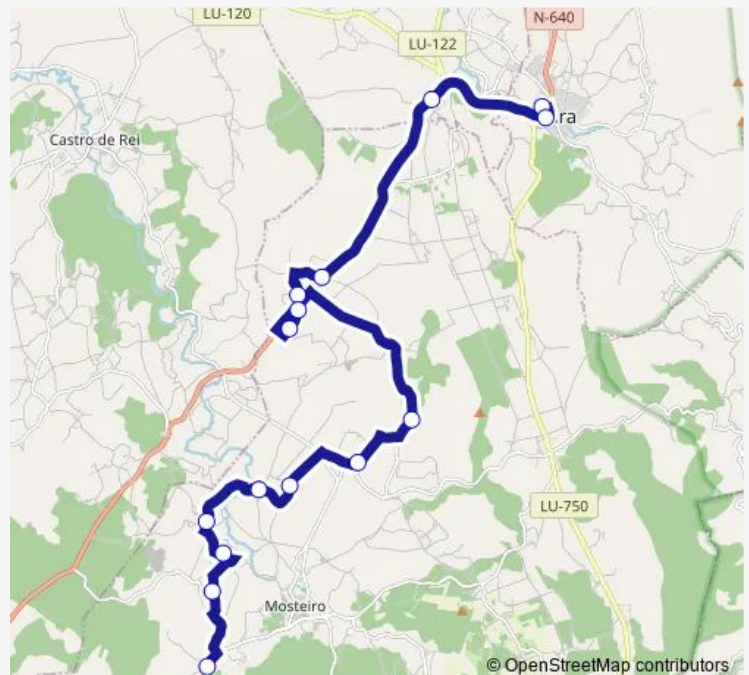

Bouzoá

Andion Canteira

Andion Ganaderia Ferro

Fonfría (Estrada)

Castro DE Hermunde

Torneiros 1- Casa Vila

Lixuas

Casa Roxo-Torneiros

Casa Mario

Orxás

Meira

IES Pedregal DE Irimia

Route schedule

Rois — IES Pedregal DE Irimia

Monday	08:52
Tuesday	08:52
Wednesday	08:52
Thursday	08:52
Friday	08:52
Saturday	—
Sunday	—

Route info

Direction: Rois

Stops: 15

Trip Duration: 0 hour 28 min

Direction

IES Pedregal DE Irimia — Rois

15 stops

[Open route schedule](#)

IES Pedregal DE Irimia