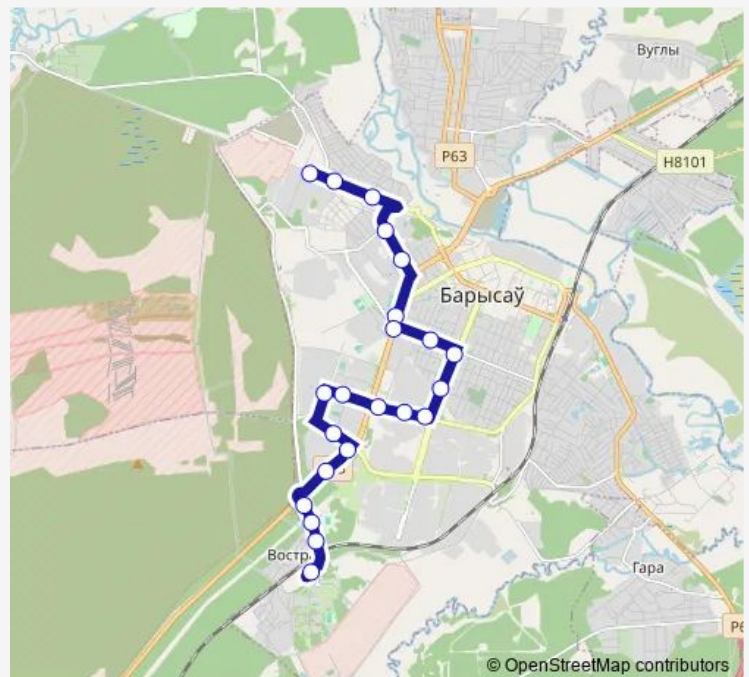

13-я школа

Стадион

Улица Ватутина

Улица Батурина

улица Максима Горького

улица Заслонова

Завод Автогидроусилитель

Автобусный парк

Saturday 06:10-20:35

Sunday 06:10-20:35

**Route info**

Direction: Лядище

Stops: 22

Trip Duration: 0 hour 39 min

■ 1032TK (2Б)

**BusMaps**

## Direction

Военный городок Печи — Лядище

22 stops

[Open route schedule](#)

Военный городок Печи

Посёлок Остров

Борисов-Арена

Улица Гагарина

## Route schedule

Военный городок Печи — Лядище

Monday 06:39-21:05

Tuesday 06:39-21:05

Wednesday 06:39-21:05

Thursday 06:39-21:05

Friday 06:39-21:05

Saturday 06:39-21:05