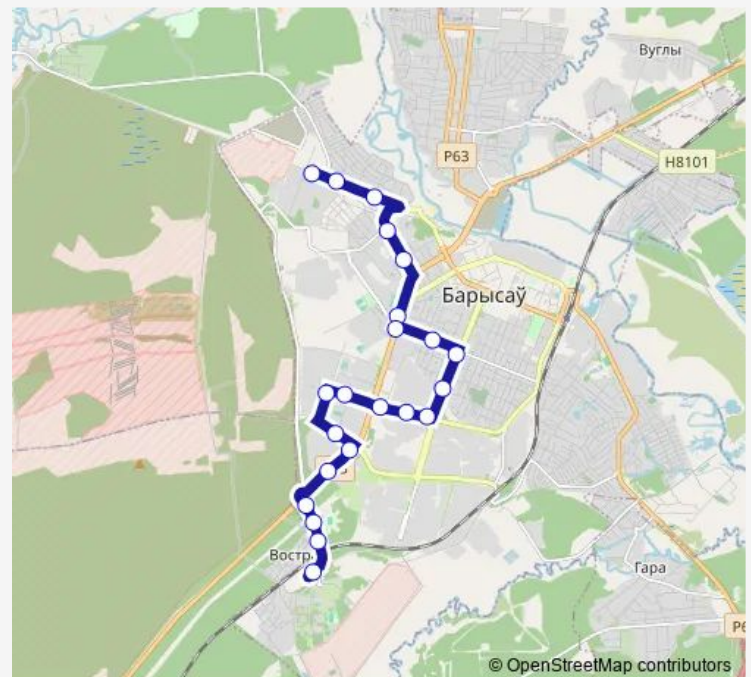

Direction

Лядище — Военный городок Печи

22 stops

[Open route schedule](#)

Лядище

Госпиталь

Улица Дымки

Кинотеатр «Мир»

Saturday 06:10-20:35

Sunday 06:10-20:35

Route info

Direction: Лядище

Stops: 22

Trip Duration: 0 hour 39 min

■ 1032ТК (26)

Direction

Военный городок Печи — Лядище

22 stops

[Open route schedule](#)

Военный городок Печи

Посёлок Остров

Борисов-Арена

Улица Гагарина

Атэк-9

Лядище

Route schedule

Военный городок Печи — Лядище

Monday 06:39-21:05

Tuesday 06:39-21:05

Wednesday 06:39-21:05

Thursday 06:39-21:05

Friday 06:39-21:05