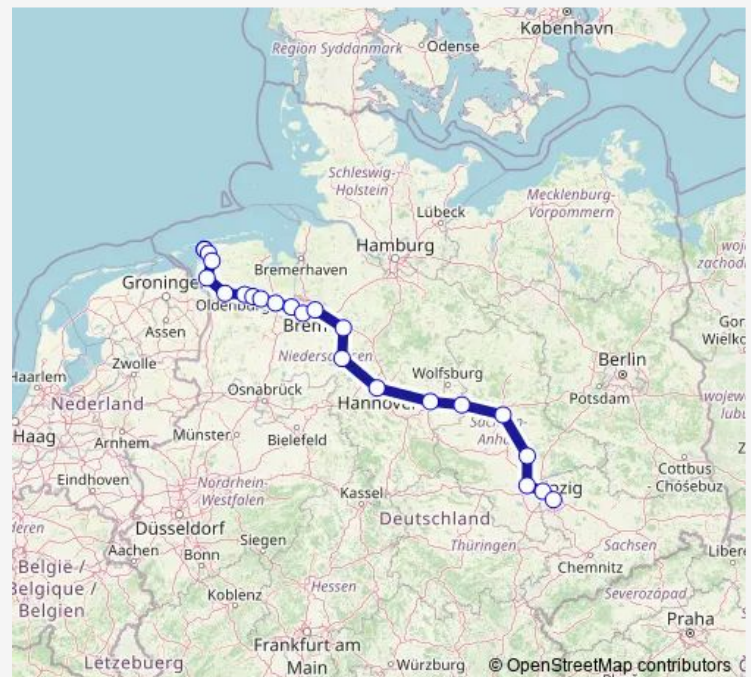

Direction

Norddeich Mole — Leipzig Hbf

24 stops

[Open route schedule](#)

Norddeich Mole

Norddeich

Norden

Marienhaf

Emden Hbf

Leer(Ostfriesl)

Augustfehn

Westerstede-Ocholt

Bad Zwischenahn

Oldenburg(Oldb)

Hude

Delmenhorst

Bremen Hbf

Verden(Aller)

Nienburg(Weser)

Hannover Hbf

Braunschweig Hbf

Helmstedt

Magdeburg Hbf

Dessau Hbf

Bitterfeld

Route schedule

Norddeich Mole — Leipzig Hbf

Monday 09:36

Tuesday 09:36

Wednesday 09:36

Thursday 09:36

Friday 09:36

Saturday 09:36

Sunday 09:36

Route info

Direction: Norddeich Mole

Stops: 24

Trip Duration: 7 hour 13 min

■ IC 2039