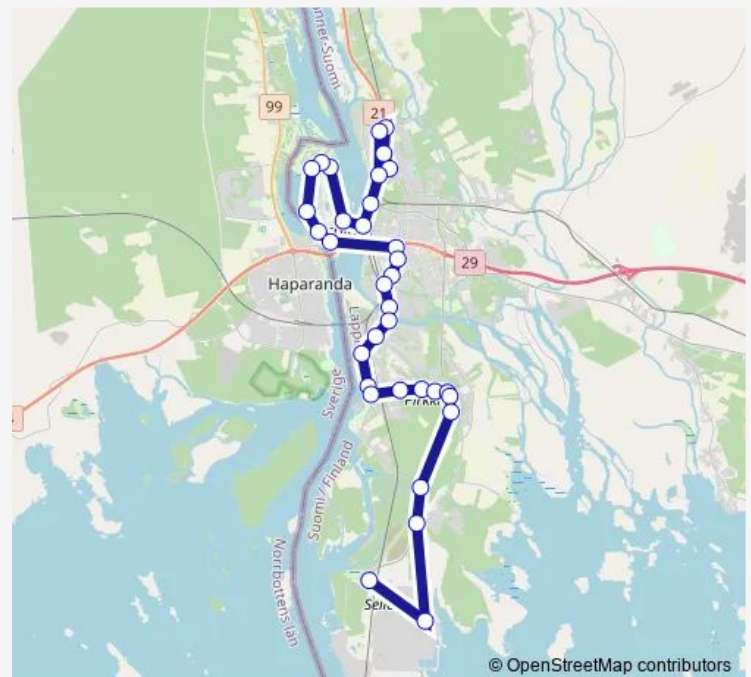

Bus Kiviranta - Tornio - Outokumpu

[Go to website](#)

Direction

Isopalontie L — Röyttä th

34 stops

[Open route schedule](#)

Isopalontie L

Pikkupalontie/Pirkontie P

Röyttäntie/Koskikarantie E

Kirkkopudas E

Kokkokangas E

Route schedule

Isopalontie L — Röyttä th

Monday	06:00
Tuesday	06:00
Wednesday	06:00
Thursday	06:00
Friday	06:00
Saturday	—
Sunday	—

Route info

Direction: Isopalontie L

Stops: 34

Trip Duration: 0 hour 36 min

■ Kiviranta - Tornio - Outokumpu

© OpenStreetMap contributors
BusMaps

Kirkonmäki E

Näätsaaren koulu E

Hellälä E

Sukkatehdas I