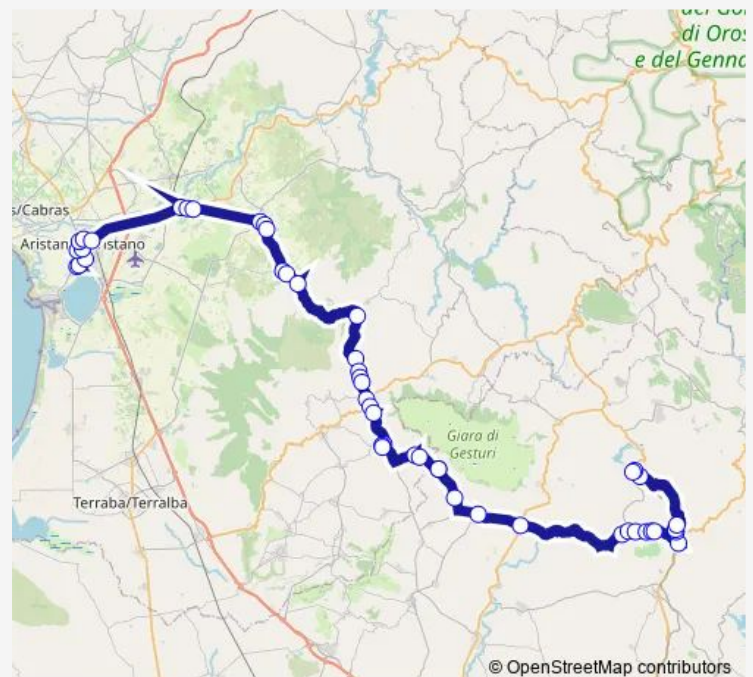

Siamanna VIA Sardegna 68

Siamanna VIA Sardegna 116

Villaurbana VIA Vittorio Emanuele 47

Villaurbana VIA Vittorio Emanuele 143

SP 35 KM 11.800

Bivio Mogorella

SP 35 KM 22.400

Usellus SP 35 KM 23.700

Usellus VIA Eleonora D' Arborea 124

Route schedule

Oristano Z.I. — Isili Piazza SAN Giuseppe

Monday	14:25
Tuesday	14:25
Wednesday	14:25
Thursday	14:25
Friday	14:25
Saturday	14:25
Sunday	—

Route info

Direction: Oristano Z.I.

Stops: 48

Trip Duration: 2 hour 7 min

Linea 437 — Ales - Genuri - Gonnosno' - Usellus - Oristano

Usellus Municipio

Escovedu VIA Quadrivio Fr.24

Albagiara VIA Cagliari 23

Albagiara VIA Cagliari 76

Gonnosno' Corso Umberto 54

SP 35 KM 22.400

Bivio Mogorella

SP 35 KM 11.800

Villaurbana VIA Vittorio Emanuele 143

Villaurbana VIA Vittorio Emanuele 47

Siamanna VIA Sardegna 116

Siamanna VIA Sardegna 68

Siamanna VIA Sardegna 8