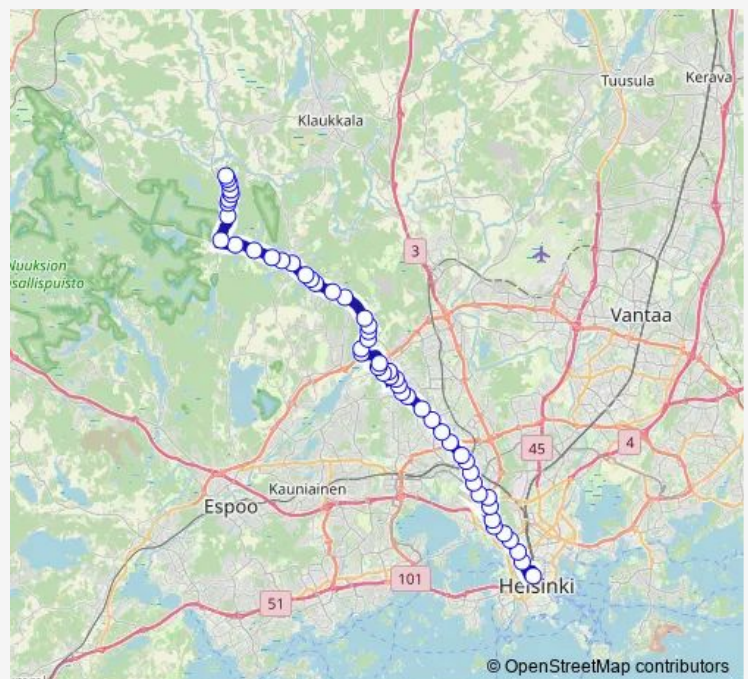

## Route schedule

Elielinaukio — Skogby

Monday	24:05 <sup>+1</sup>
Tuesday	24:05 <sup>+1</sup>
Wednesday	24:05 <sup>+1</sup>
Thursday	24:05 <sup>+1</sup>
Friday	24:05-01:05 <sup>+1</sup>
Saturday	24:05-01:05 <sup>+1</sup>
Sunday	24:05 <sup>+1</sup>

## Route info

Direction: Elielinaukio

Stops: 52

Trip Duration: 0 hour 50 min

■ 345N — Elielinaukio-Hämeenkylä-Rinne-koti

Lammaslammentie

Pähkinätie

Kylväjänkuja