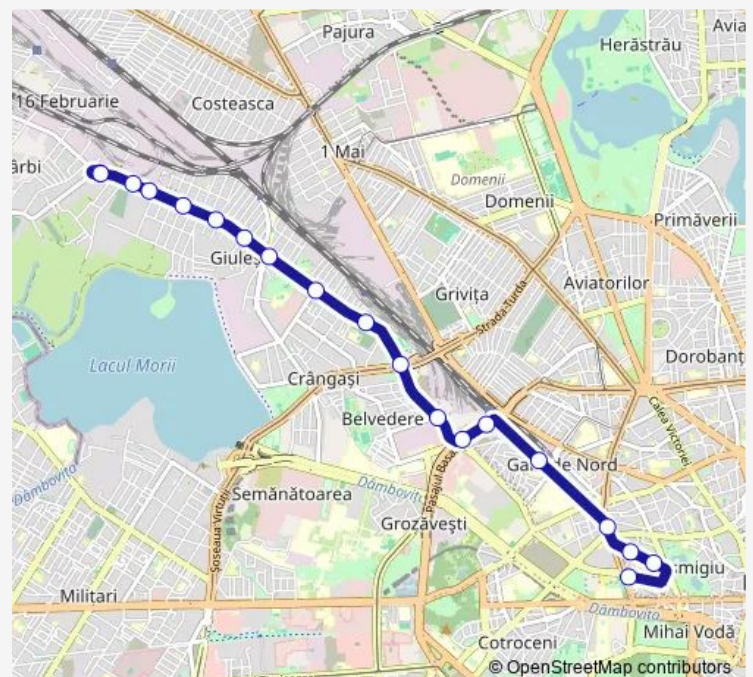

Gara de Nord

Gara Basarab

Calea Giulesti

Spitalul Panait Sarbu

Opera Comica Pentru Copii

Cimitirul Calvin

George Valsan

Bd. Constructorilor

Godeni

Piata Giulesti

Copsa Mica

Institutul Pasteur

Drumul La Rosu

Cartier 16 Februarie

Route schedule

Vasile Parvan — Cartier 16 Februarie

Monday 04:30-22:44

Tuesday 04:30-22:44

Wednesday 04:30-22:44

Thursday 04:30-22:44

Friday 04:30-22:44

Saturday 04:30-22:44

Sunday 05:01-22:44

Route info

Direction: Vasile Parvan

Stops: 18

Trip Duration: 0 hour 31 min

Direction

Cartier 16 Februarie — Vasile Parvan

16 stops

[Open route schedule](#)

Cartier 16 Februarie