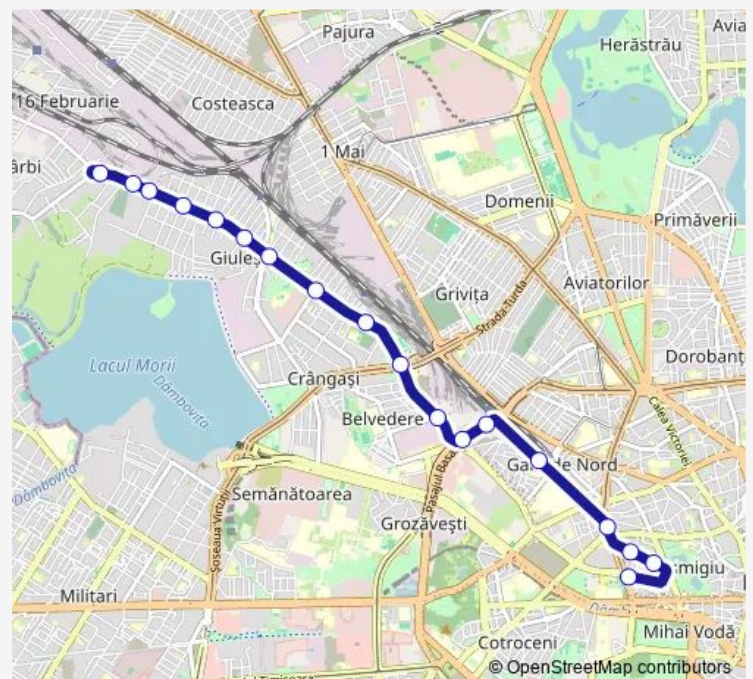

Gara de Nord

Gara Basarab

Calea Giulesti

Spitalul Panait Sarbu

Opera Comica Pentru Copii

Cimitirul Calvin

George Valsan

Bd. Constructorilor

Godeni

Piata Giulesti

Copsa Mica

Institutul Pasteur

Drumul La Rosu

Cartier 16 Februarie

Cartier 16 Februarie

Route schedule

Route info

Direction: Vasile Parvan

Stops: 19

Trip Duration: 0 hour 32 min

Direction

Cartier 16 Februarie — Vasile Parvan

16 stops

[Open route schedule](#)