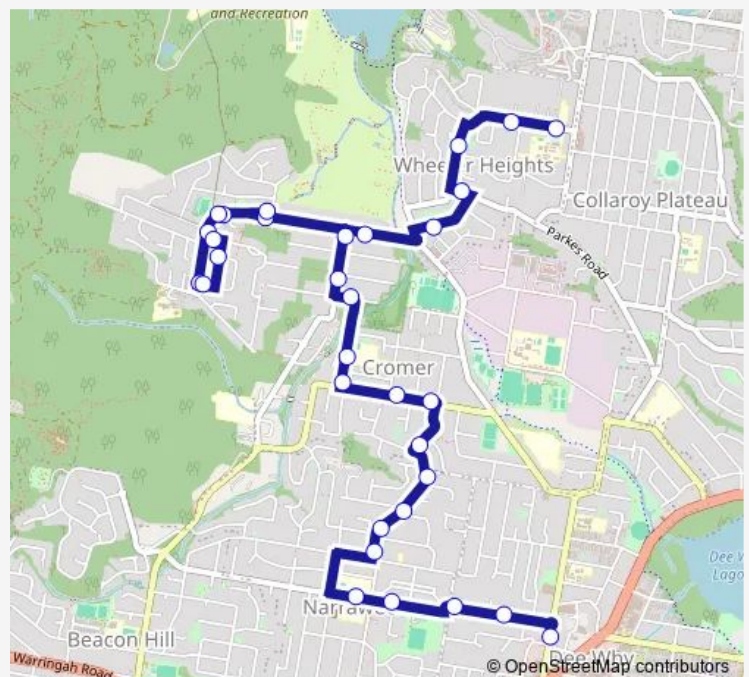

Truman Av Opp Truman Av Shops

Howse Cres At Truman Av

Mcnamara Rd Opp Howse Cres

Badcoe Rd Before Truman Av

Truman Reserve, Toronto Av

Toronto Av At Cromer Rd

Carrington Av At Toronto Av

Carrington Av At Washington Av

Grover Av Opp Carcoola Rd

Cromer Public School, Carcoola Rd

Carcoola Rd At Carawa Rd

Carawa Rd After Waroon Rd

Route schedule

Wheeler Heights Public School, Rose Av — St Davids Av At Pittwater Rd

Monday 15:22

Tuesday 15:22

Wednesday 15:22

Thursday 15:22

Friday 15:22

Saturday —

Sunday —

Route info

Direction: Wheeler Heights Public School, Rose Av

Stops: 32

Trip Duration: 0 hour 18 min

753n — St. Rose, Collaroy Plateau to Dee Why

Carawa Rd At Alfred St

Alfred St Before Maas St

Alfred St After Rowena Rd

Alfred St At Rayner Av

Alfred St Opp Greenwood Av