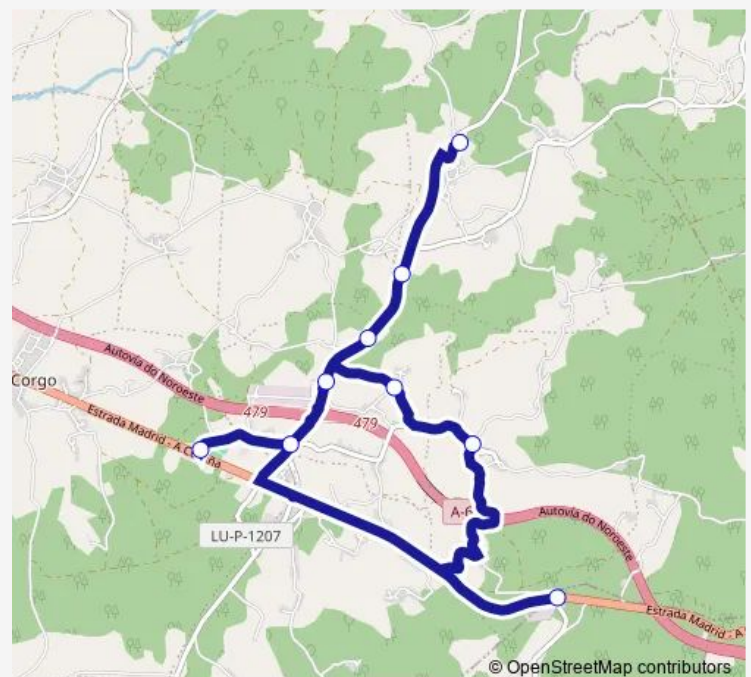

Fontoira

Lidor cruce

Franquean

Veiga DE Anzuelos

Mesón Do Caldeiro

Fonteita 2

Fonteita 1

Route schedule

Enlaces O Corgo — Fonteita 1

Monday 14:46

Tuesday 14:46

Wednesday 14:31

Thursday —

Friday —

Saturday —

Sunday —

Route info

Direction: Enlaces O Corgo

Stops: 9

Trip Duration: 0 hour 21 min

■ XG721018 — Enlaces O Corgo-Fonteita 1

Direction

Fonteita 1 — Enlaces O Corgo

9 stops

[Open route schedule](#)

Fonteita 1

Fonteita 2

Mesón Do Caldeiro

Veiga DE Anzuelos

Franquean

Lidor cruce

Fontoira