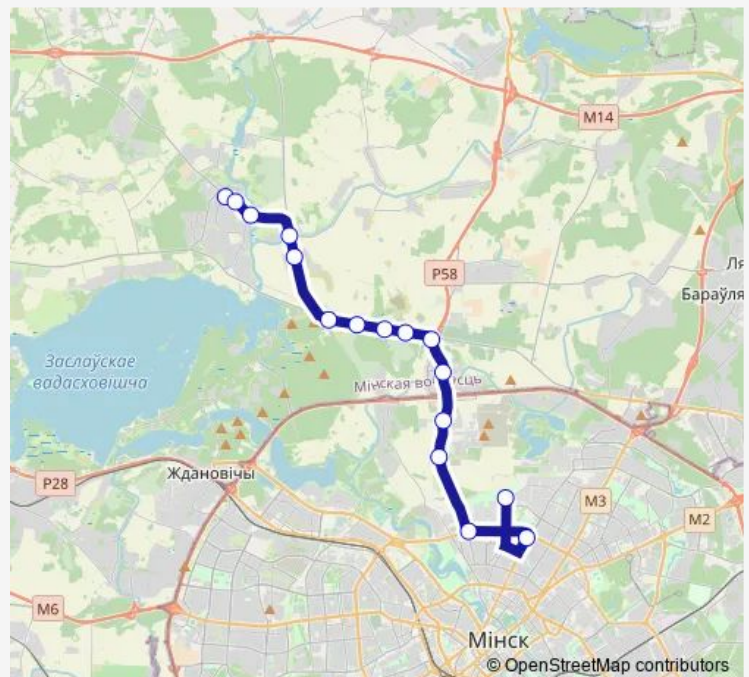

Центр психического здоровья

Червякова

площадь Бангалор

ДС Карастояной (высадка пассажиров)

Route schedule

Сёмкава — ДС Карастояной (высадка пассажиров)

Monday 07:13-16:10

Tuesday 07:13-16:10

Wednesday 07:13-16:10

Thursday 07:13-16:10

Friday 07:13-16:10

Saturday 11:29-16:10

Sunday 11:29-16:10

Route info

Direction: Сёмкава

Stops: 16

Trip Duration: 0 hour 48 min

■ 264 (Минск - Сёмково)

BusMaps

Direction

ДС Карастояновой — Сёмкава

17 stops

[Open route schedule](#)

ДС Карастояновой