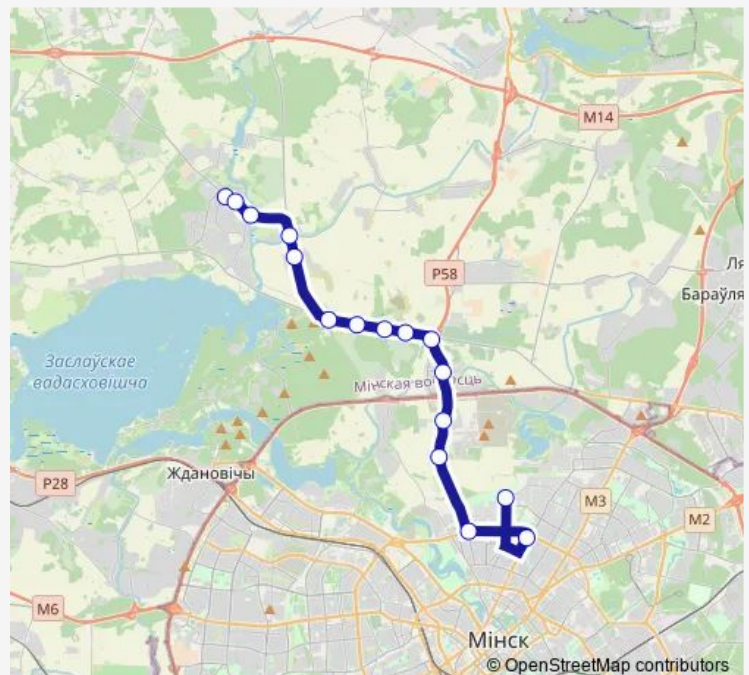

Центр психического здоровья

Червякова

площадь Бангалор

ДС Карастояной (высадка пассажиров)

Route schedule

Сёмкава — ДС Карастояной (высадка пассажиров)

Monday 07:13-16:10

Tuesday 07:13-16:10

Wednesday 07:13-16:10

Thursday 07:13-16:10

Friday 07:13-16:10

Saturday 11:29-16:10

Sunday 11:29-16:10

Route info

Direction: Сёмкава

Stops: 16

Trip Duration: 0 hour 48 min

■ 264 (Минск - Сёмково)

BusMaps

Direction

ДС Карастояновой — Сёмкава

17 stops

[Open route schedule](#)

ДС Карастояновой