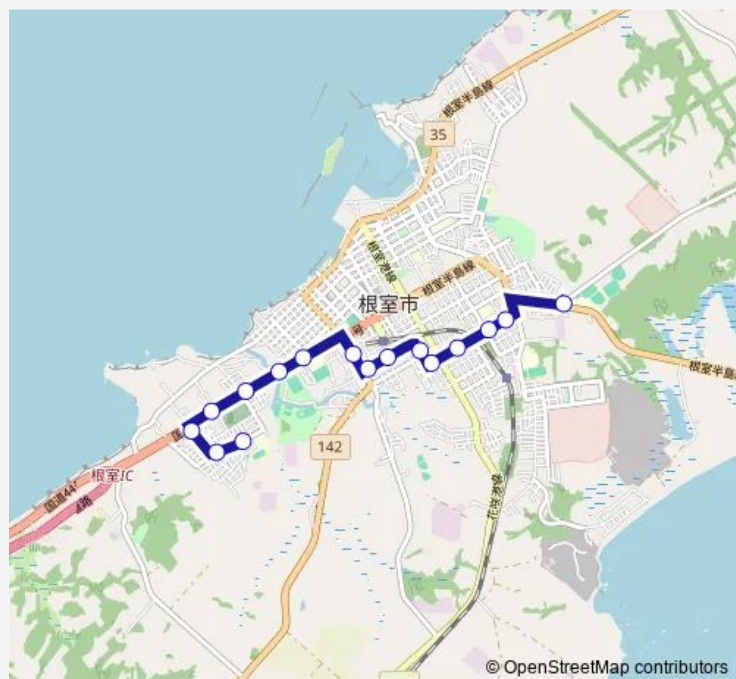

市営住宅前

宝林町3丁目

昭和町

成央小学校前

光洋町1丁目

根室高校

Route schedule

柏陵中学校前 — 根室高校

Monday 07:45

Tuesday 07:45

Wednesday 07:45

Thursday 07:45

Friday 07:45

Saturday —

Sunday —

Route info

Direction: 柏陵中学校前

Stops: 16

Trip Duration: 0 hour 20 min

根高線成央回り登校

Direction

根室高校 — 柏陵中学校前

17 stops

[Open route schedule](#)