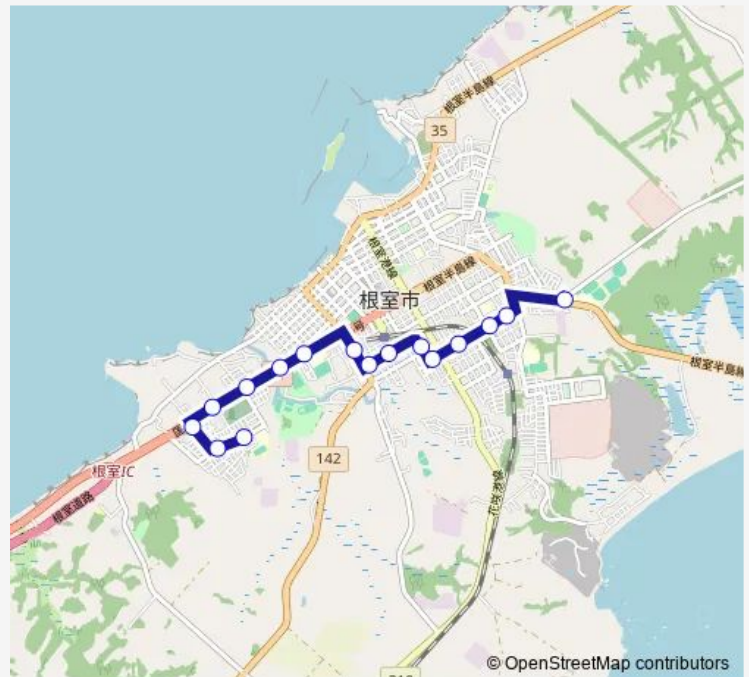

市営住宅前

宝林町3丁目

昭和町

成央小学校前

光洋町1丁目

根室高校

Route schedule

柏陵中学校前 — 根室高校

Monday 07:45

Tuesday 07:45

Wednesday 07:45

Thursday 07:45

Friday 07:45

Saturday —

Sunday —

Route info

Direction: 柏陵中学校前

Stops: 16

Trip Duration: 0 hour 20 min

根高線成央回り登校

Direction

根室高校 — 柏陵中学校前

17 stops

[Open route schedule](#)