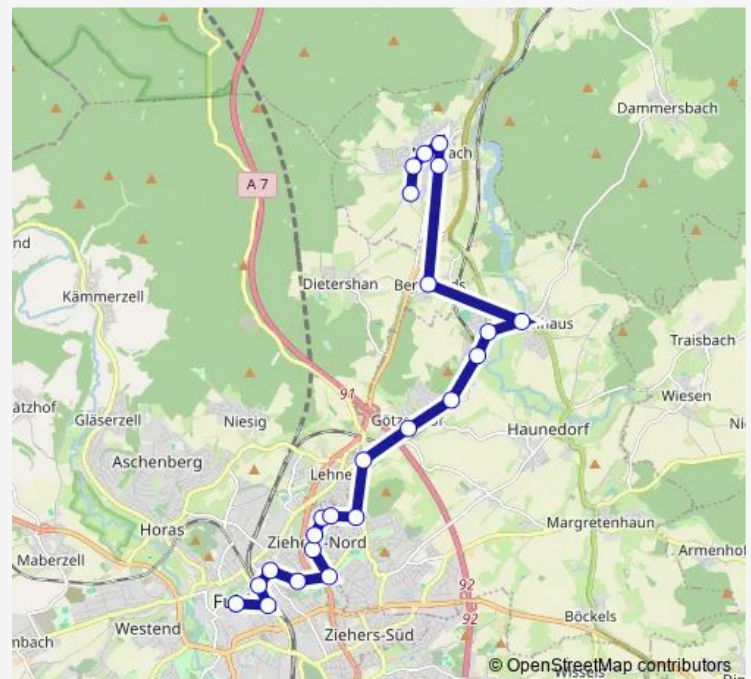

### Direction

Fulda Stadtschloss — Petersberg-Marbach Im Eichsfeld

23 stops

[Open route schedule](#)

Fulda Stadtschloss

Fulda Bahnhof/Zob

Fulda Tunnel Magdeburger Straße

Fulda Ochsenwiese

Fulda Pfaffenpfad

Fulda Waidesgrund

Fulda Platz der Weißen Rose

Fulda Wirmerstraße

Fulda Von-Galen-Straße

Petersberg Berufsbildungszentrum

Petersberg Konrad-Adenauer-Schule

Fulda-Petersberg Am Rabenstein

### Route schedule

Fulda Stadtschloss — Petersberg-Marbach Im Eichsfeld

Monday —

Tuesday —

Wednesday —

Thursday —

Friday 11:25

Saturday —

### Route info

Direction: Fulda Stadtschloss

Stops: 23

Trip Duration: 0 hour 30 min

V97

Petersberg-Marbach Bachstraße

Petersberg-Marbach Im Eichsfeld

V97 Bus time schedules and route maps are available in an offline PDF at [busmaps.com](https://busmaps.com). Use the [busmaps.com](https://busmaps.com) website to see live bus times, train schedule or subway schedule, and step-by-step directions for all public transit in Fulda