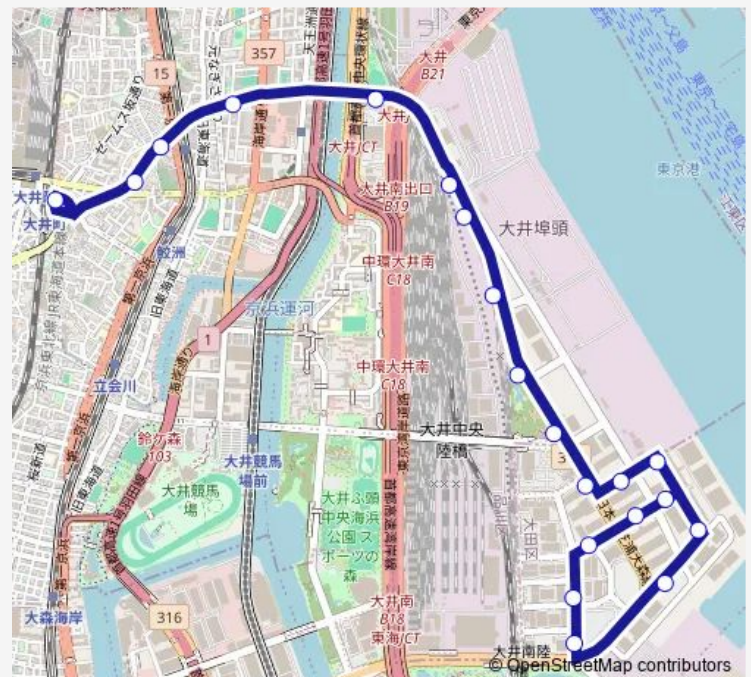

仙台坂

大井町駅東口

Route schedule

大井水産物埠頭前 — 大井町駅東口

Monday 07:30-10:21

Tuesday 07:30-10:21

Wednesday 07:30-10:21

Thursday 07:30-10:21

Friday 07:30-10:21

Saturday 07:28-10:03

Sunday —

Route info

Direction: 大井水産物埠頭前

Stops: 14

Trip Duration: 0 hour 22 min

Direction

大井水産物埠頭前 — 大井町駅東口

20 stops

[Open route schedule](#)

大井水産物埠頭前

大井シャシープール前

ダイトー大井物流センター前

丸全昭和前

鴻池運輸前

Route info

Direction: 大井水産物埠頭前

Stops: 20

Trip Duration: 0 hour 30 min

Direction

大井町駅東口 — 大井水産物埠頭前

20 stops

[Open route schedule](#)