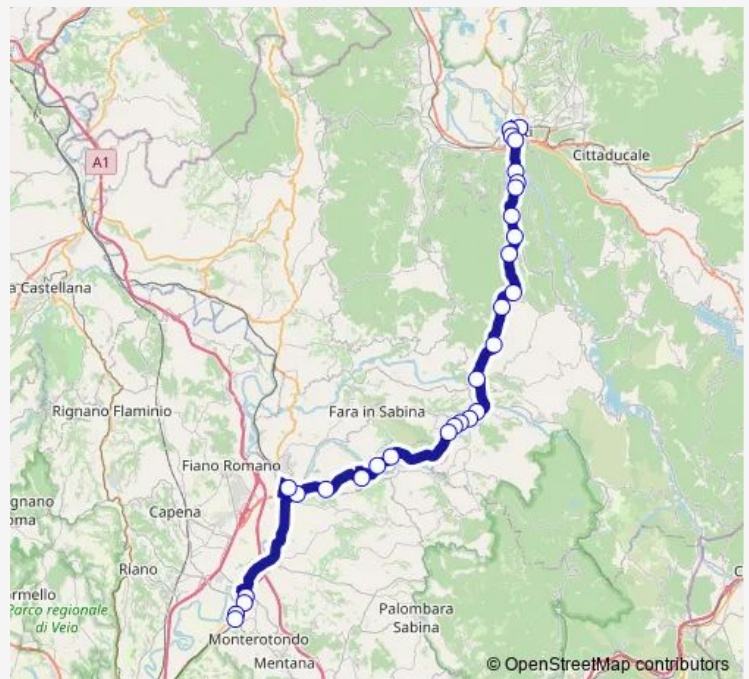

Bus Rieti - Monterotondo # Ri738a

[Go to website](#)

Direction

Rieti | Stazione FS Ist. Superiore Principessa di Napoli # f1070 — Monterotondo | Stazione FS # f13938

29 stops

[Open route schedule](#)

Rieti | Stazione FS Ist. Superiore Principessa di Napoli # f1070

Rieti | Ist. Superiore Di Savoia # f1073

Rieti | Viale Matteucci # f1074

Rieti | Via Sasseti Via Salaria # f1075

Rieti | Casale Bucci # f1078

Rieti | Via Salaria Via Zoccani # f1079

Rieti | Maglianello Basso # f1080

Rieti | San Giovanni Reatino # f1081

Rieti | Via Salaria Via Turanense # f1083

Rieti | Via Salaria (Km 67) # f1085

Torricella | Via Salaria Via Salaria Vecchia # f1087

Torricella | Ornaro # f1088

Poggio S. Lorenzo | Via Salaria Via Casette # f1089

Poggio S. Lorenzo | Ponte Buita # f1090

Poggio Moiano | Via Salaria (Osteria Nuova) # f1091

Scandriglia | Massacci # f1092

Poggio Nativo | Via Salaria Via Scalette # f1093

Poggio Nativo | Via Salaria (Km 51) # f1094

Poggio Nativo | Via Salaria Via Archipiglione # f1095

Fara Sabina | Campo Maggiore # f1101

Route schedule

Rieti | Stazione FS Ist. Superiore Principessa di Napoli # f1070 — Monterotondo | Stazione FS # f13938

Monday	05:15-06:15
Tuesday	05:15-06:15
Wednesday	05:15-06:15
Thursday	05:15-06:15
Friday	05:15-06:15
Saturday	—
Sunday	—

Route info

Direction: Rieti | Stazione FS Ist. Superiore Principessa di Napoli # f1070

Stops: 29

Trip Duration: 1 hour 15 min

Rieti - Monterotondo # Ri738a