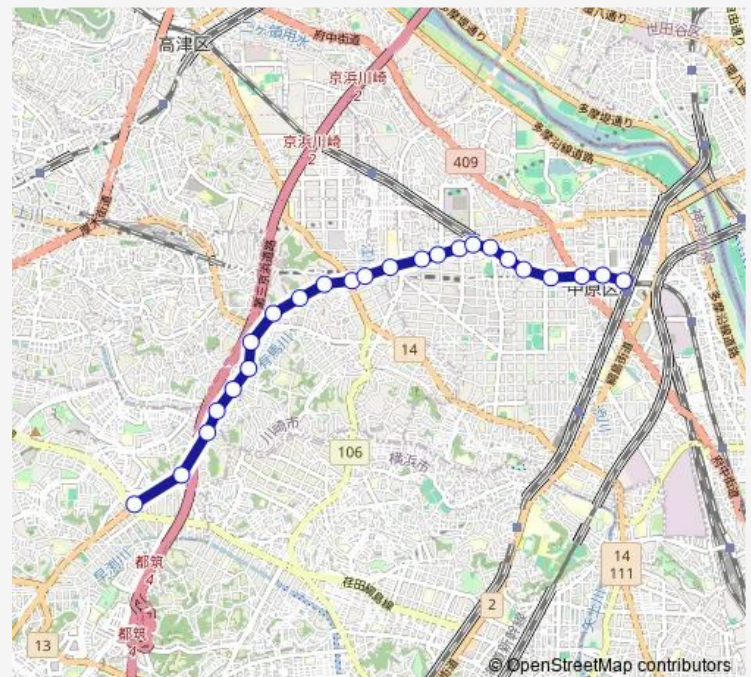

Direction

小杉駅前 — 東山田駅入口

24 stops

[Open route schedule](#)

- 小杉駅前
- 小杉町
- 小杉御殿町
- 今井上町
- サントリー前
- 上小田中
- 中原会館
- 中原駅前
- 中原駅入口
- 大戸小学校前
- 新城
- 下新城
- 岩川
- 千年
- 影向寺
- 能満寺
- 野川
- 野川くぬぎ坂
- 山崎
- 妙法寺下
- 久末

Route schedule

小杉駅前 — 東山田駅入口

Monday	09:08-14:35
Tuesday	09:27-14:20
Wednesday	09:08-14:35
Thursday	09:08-14:35
Friday	09:27-14:20
Saturday	09:08-14:40
Sunday	09:08-14:35

Route info

Direction: 小杉駅前

Stops: 24

Trip Duration: 0 hour 31 min

徳持

道中坂下

東山田駅入口

Direction

道中坂下 — 中原駅前

17 stops

[Open route schedule](#)

道中坂下

Saturday 05:59-20:57

Sunday 05:59-20:55

Route info

Direction: 東山田駅入口

Stops: 24

Trip Duration: 0 hour 38 min

Direction

小杉駅前 — 道中坂下