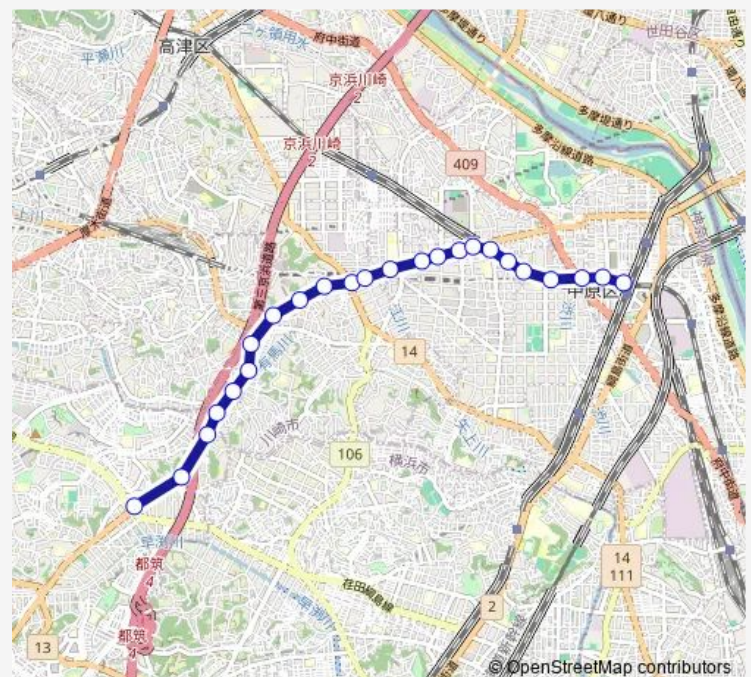

Direction

小杉駅前 — 東山田駅入口

24 stops

[Open route schedule](#)

- 小杉駅前
- 小杉町
- 小杉御殿町
- 今井上町
- サントリー前
- 上小田中
- 中原会館
- 中原駅前
- 中原駅入口
- 大戸小学校前
- 新城
- 下新城
- 岩川
- 千年
- 影向寺
- 能満寺
- 野川
- 野川くぬぎ坂
- 山崎
- 妙法寺下
- 久末

Route schedule

小杉駅前 — 東山田駅入口

Monday	09:08-14:35
Tuesday	09:27-14:20
Wednesday	09:08-14:35
Thursday	09:08-14:35
Friday	09:27-14:20
Saturday	09:08-14:40
Sunday	09:08-14:35

Route info

Direction: 小杉駅前

Stops: 24

Trip Duration: 0 hour 32 min

徳持

道中坂下

東山田駅入口

Direction

小杉駅前 — 道中坂下

23 stops

[Open route schedule](#)

小杉駅前

Sunday —

Route info

Direction: 道中坂下

Stops: 17

Trip Duration: 0 hour 21 min

Direction

東山田駅入口 — 小杉駅前

24 stops