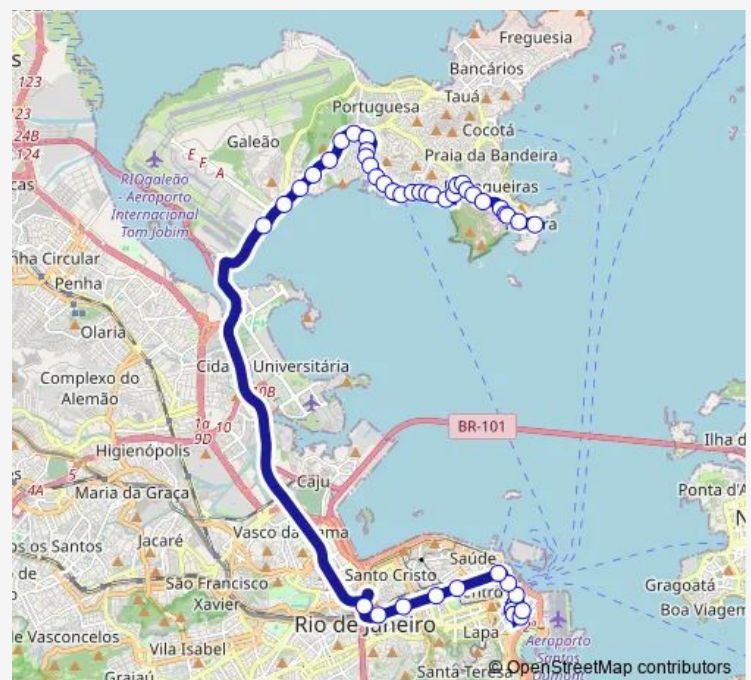

BRS 2,4: Central

BRS 4: Praça Onze

BRS 2,4: Cidade Nova

Geógrafo Milton Santos : Linhas Municipais via São Cristóvão

Base Aérea do Galeão

Prefeitura Aeronáutica do Galeão

Dirsa - Diretoria de Saúde da Aeronáutica

### Route schedule

Ponto Final: Castelo : Ônibus Executivos (Linhas para a Ilha do Governador) — Terminal da Ribeira : Plataforma C

Monday	00:00
Tuesday	00:00
Wednesday	00:00
Thursday	00:00
Friday	00:00
Saturday	—
Sunday	—

### Route info

Direction: Ponto Final: Castelo : Ônibus Executivos (Linhas para a Ilha do Governador)

Stops: 44

Trip Duration: 0 hour 53 min

2343 — Ribeira - Castelo

Solano da Cunha

Escola Municipal Brigadeiro Eduardo Gomes

## Route info

Direction: Terminal da Ribeira : Plataforma C

Stops: 47

Trip Duration: 1 hour 1 min

Praça Iate Clube

Marino da Costa

Luis Belart

Rui Vaz Pinto