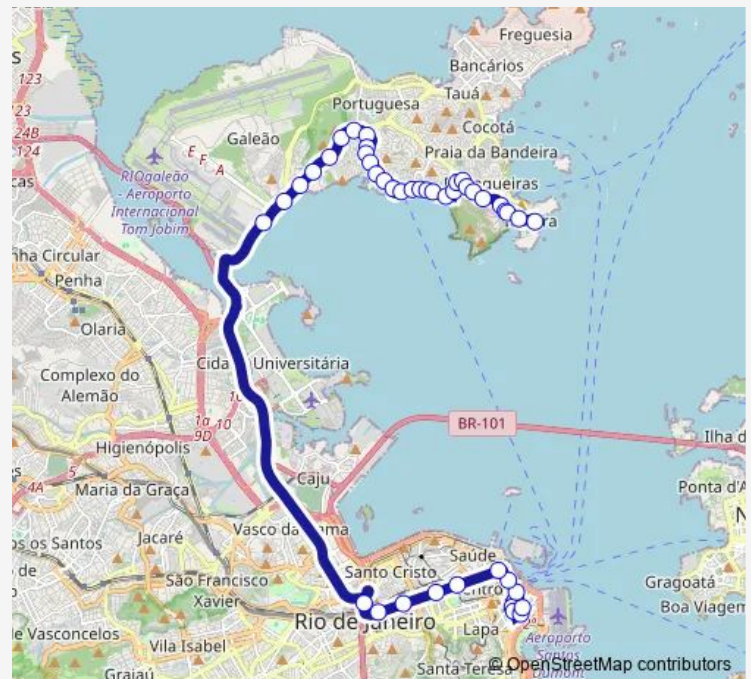

Igreja Nossa Senhora da Candelária

BRS 4,5: Tomé de Sousa

BRS 2,4: Central

BRS 4: Praça Onze

BRS 2,4: Cidade Nova

Geógrafo Milton Santos : Linhas Municipais via São Cristóvão

Base Aérea do Galeão

Prefeitura Aeronáutica do Galeão

Dirsa - Diretoria de Saúde da Aeronáutica

Praça do Avião

Hospital de Força Aérea do Galeão

Colégio Cenecista Capitão Lemos Cunha

Grão de Areia

Route schedule

Ponto Final: Castelo : Ônibus Executivos (Linhas para a Ilha do Governador) — Terminal da Ribeira : Plataforma C

Monday	00:00
Tuesday	00:00
Wednesday	00:00
Thursday	00:00
Friday	00:00
Saturday	—
Sunday	—

Route info

Direction: Ponto Final: Castelo : Ônibus Executivos (Linhas para a Ilha do Governador)

Stops: 44

Trip Duration: 1 hour 2 min

Route info

Direction: Terminal da Ribeira : Plataforma C

Stops: 47

Trip Duration: 1 hour 6 min

Praça Iate Clube

Marino da Costa

Luis Belart

Rui Vaz Pinto