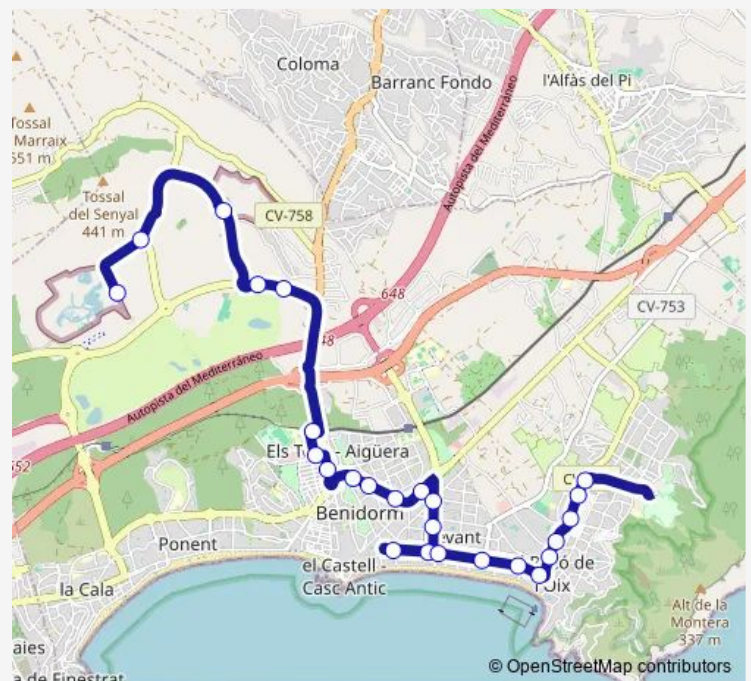

Av. Mediterrani, 23 [Benidorm]

Av. Mediterrani, 13 [Benidorm]

Av. Mediterrani, 3 [Benidorm]

C. Esperanto, 4 [Benidorm]

C. Lepanto, 2 [Benidorm]

Av. Europa, 12 [Benidorm]

Av. Europa, 16ac [Benidorm]

Av. Comunitat Valenciana, 5 [Benidorm]

Av. Alfonso Puchades, 27 [Benidorm]

Av. Alfonso Puchades, 19 [Benidorm]

Av. Alfonso Puchades, 5 [Benidorm]

Av. Beniardá, 4 [Benidorm]

C. Estación, 2 [Benidorm]

Route schedule

Av. Severo Ochoa, 9 [Benidorm] — C. Estación, 2 [Benidorm]

Monday 06:10-22:30

Tuesday 06:10-22:30

Wednesday 06:10-22:30

Thursday 06:10-22:30

Friday 06:10-22:30

Saturday 06:10-22:30

Sunday 06:10-22:30

Route info

Direction: Av. Severo Ochoa, 9 [Benidorm]

Stops: 20

Trip Duration: 0 hour 30 min

■ L1 — Aqualandia Mundomar – Racó de Loix – Benidorm – Estación de FGV Benidorm – Terra Mítica **BusMaps**

Direction

Aqualandia -Mundomar [Benidorm] — C. Estación, 2 [Benidorm]