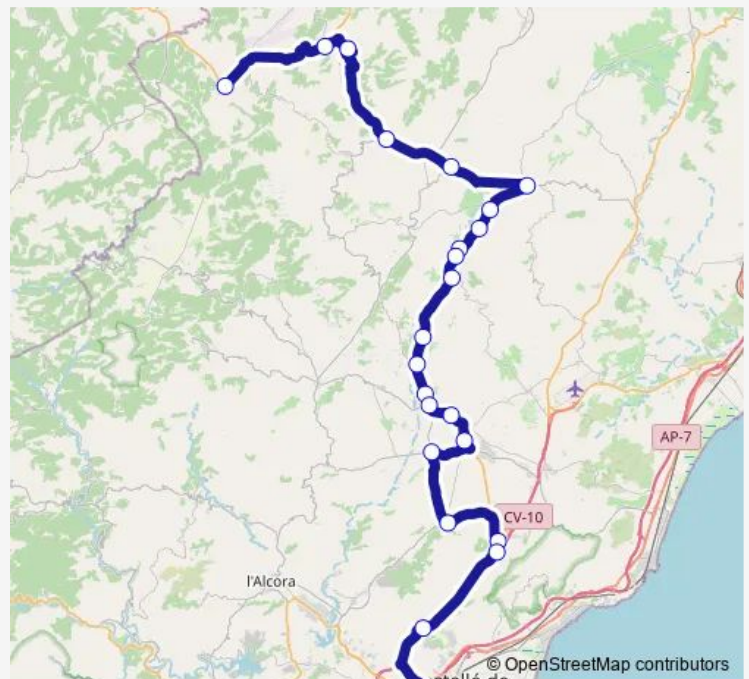

## Route schedule

Av. Castelló, front 17 [Vilafranca] — Estació Intermodal Castelló de la Plana

Monday	06:30
Tuesday	06:30
Wednesday	06:30
Thursday	06:30
Friday	06:30
Saturday	06:30
Sunday	—

## Route info

Direction: Av. Castelló, front 17 [Vilafranca]

Stops: 24

Trip Duration: 2 hour 5 min

L1 — Vilafranca del Cid- Castelló de la Plana

Av. Fabián Ribes, 72 - Quartell Guardia Civil [Vilafamés]

Plaça del Raval, 1 [Pobla Tornersa, la]