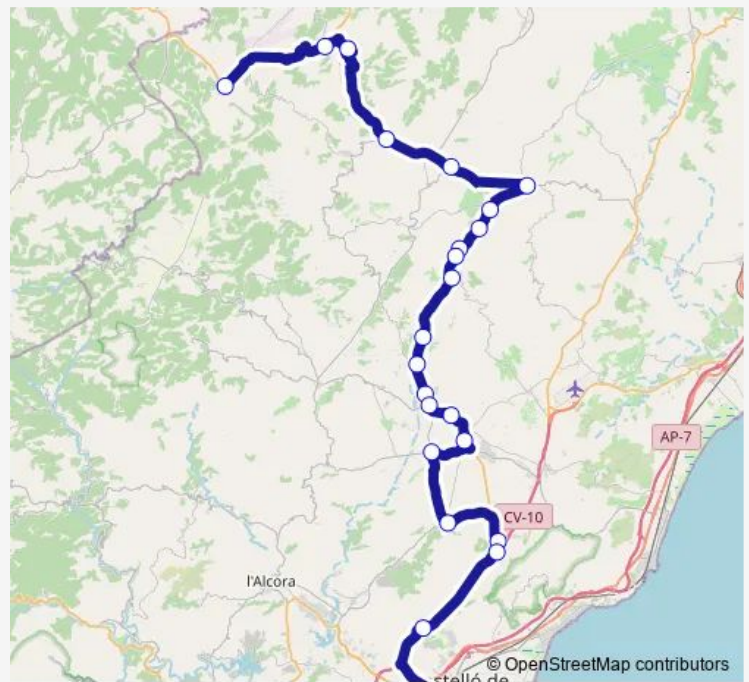

Bus L1 Vilafranca del Cid- Castelló de la Plana

[Go to website](#)

Direction
 Av. Castelló, front 17 [Vilafranca] — Estació Intermodal [Castelló de la Plana]
 24 stops
[Open route schedule](#)

- Av. Castelló, front 17 [Vilafranca]
- La Caña - CV-15 pk 55+750 descendente [Ares del Maestrat]
- Coll d'Ares [Ares del Maestrat]
- CV-15 pk 42+300 descendente - Hostalet de Benasal [Ares del Maestrat]
- CV-15 pk 36+550 descendente - Mas de Segarra [Catí]
- C/ de la Font, 16 [Albocàsser]
- CV-15 pk 31+150 descendente - La Perdigana [Albocàsser]
- CV-15 pk 29+400 descendente - Casa Tanis [Albocàsser]
- Posada del Sol [Sierra Engarcerán]
- Bar Barreda [Sierra Engarcerán]
- Paquito El Botigue [Sierra Engarcerán]
- CV-15 18+900 descendente - Front entrada mas Favona [Sierra Engarcerán]
- Av. Castellón, front 42 - Els Ibarsos [Sierra Engarcerán]
- CV-15 pk 14+200 descendente - Mas del Advocat [Vall dalba]
- CV-15 pk 13+250 descendente - La Pelejaneta [Vall dalba]
- CV-15 pk 11+150 descendente - Les Ramblalles (front gasolinera) [Vall dalba]
- Av. Pasillos (parc) [Vall dalba]
- Plaça de la Aldea, 5 - La Barona [Vall dalba]

Route schedule

Av. Castelló, front 17 [Vilafranca] — Estació Intermodal [Castelló de la Plana]

Monday	06:30
Tuesday	06:30
Wednesday	06:30
Thursday	06:30
Friday	06:30
Saturday	06:30
Sunday	—

Route info

Direction: Av. Castelló, front 17 [Vilafranca]

Stops: 24

Trip Duration: 2 hour 5 min

L1 — Vilafranca del Cid- Castelló de la Plana

Av. Fabián Ribes, 72 - Quartell Guardia Civil [Vilafamés]

Plaça del Raval, 1 [Pobla Tornersa, la]

Transformador [Pobla Tornersa, la]

Av. Zaragoza, 45 (cruce c. Almazora) [Borriol]

c. República Argentina – Hospital Provincial [Castelló de la Plana]

Estació Intermodal [Castelló de la Plana]

Direction

Estació Intermodal [Castelló de la Plana] — Av. Castelló, 17 [Vilafranca]