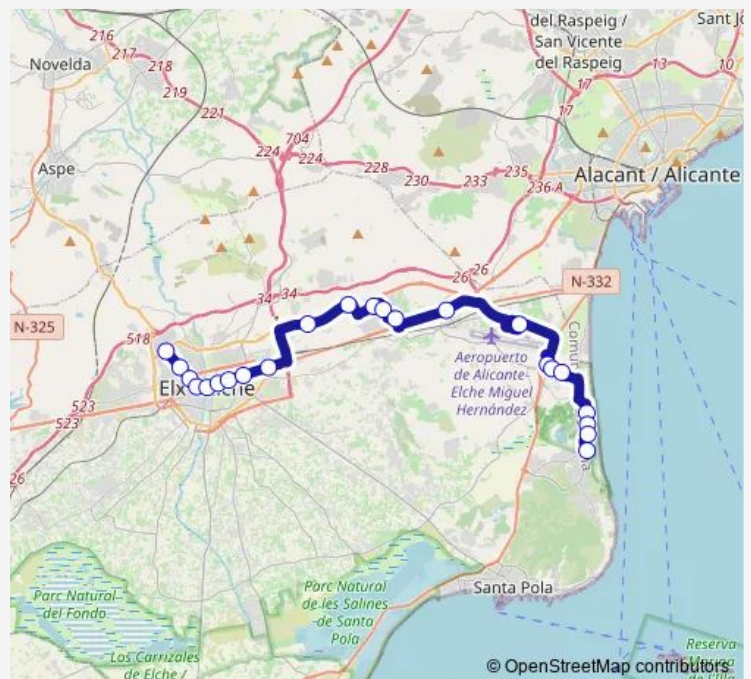

Route schedule

Carrus (Tanatori) [Elx] — C. Albacete (Cuesta) – Arenales Del Sol [Elx]

Monday 05:55-20:55

Tuesday 05:55-20:55

Wednesday 05:55-20:55

Thursday 05:55-20:55

Friday 05:55-20:55

Saturday 05:55-19:55

Sunday 05:55-19:55

Route info

Direction: Carrus (Tanatori) [Elx]

Stops: 23

Trip Duration: 0 hour 59 min

■ L1 — Elx – parque Empresarial – Torrellano – Aeropuerto – El Altet – Arenales del Sol [2021]

Av. Costa Blanca 8-12 – Arenales Del Sol [Elx]

Av. Costa Blanca I 2 – Arenales Del Sol [Elx]

C.Blanca Iii [Elx]

C. Albacete (Cuesta) – Arenales Del Sol [Elx]

Direction

Av. San Bartolomé Tirajana (I) – Arenales Del Sol [Elx] — Carrus (Tanatori) [Elx]

20 stops